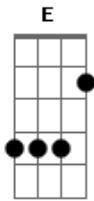

© ukulele-chords.com