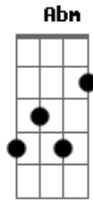

© ukulele-chords.com