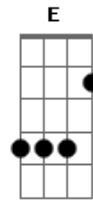

© ukulele-chords.com