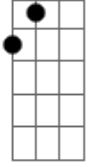

© ukulele-chords.com

A