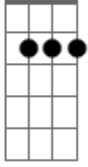

G7M

© ukulele-chords.com

G

© ukulele-chords.com

Em

© ukulele-chords.com

A#m

© ukulele-chords.com

Gbm7

© ukulele-chords.com

A

© ukulele-chords.com

B7

© ukulele-chords.com

A#m7

© ukulele-chords.com

Gb

© ukulele-chords.com