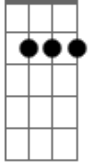

G7M

© ukulele-chords.com

G

© ukulele-chords.com

Em

© ukulele-chords.com

Am

© ukulele-chords.com

Gbm7

© ukulele-chords.com

A

© ukulele-chords.com

B7

© ukulele-chords.com

Am7

© ukulele-chords.com

Gb

© ukulele-chords.com