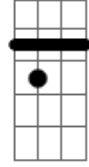

© ukulele-chords.com

B7