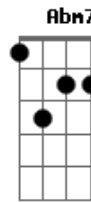

© ukulele-chords.com