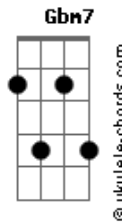

# Narinha - No Teu Olhar

tom:

Intro: **D7M** **G7M** **D7M** **G7M** **Gm**

**D7M** **Em7** **Gbm7**  
Que o amanhecer revele pra mim

**Em7** **D7M**  
E o entardecer te traga aqui

**Em7** **Gbm7** **G7M**  
E o calor do teu abraço

**Bm7** **Bm7** **G7M**  
Me envolva como o sol

**Gm**  
Num lindo alvorecer

**Em7** **Gbm7** **G7M** **Bm7**  
É no teu olhar que eu me vejo

**Em7** **Gbm7** **G7M** **Bm7**  
No som da tua voz eu me aconchego

**Em7**  
0 teu sorriso todo dia

**D7M**  
Transforma tudo em alegria

**G7M** **Gm**  
Faz meu mundo mais completo

[Solo] **D7M** **G7M** **D7M** **G7M** **Gm**

**G7M** **Gbm7** **Em7**  
E o calor do teu abraço

## Acordes

Num lindo alvorecer

**Em7** **Gbm7** **G7M** **Bm7**  
(É no teu olhar que eu me vejo

**Em7** **Gbm7** **G7M** **Bm7**  
No som da tua voz eu me aconchego) 2X

**Em7**  
0 teu sorriso todo dia

**D7M#**  
Transforma tudo em alegria