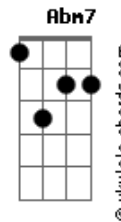

# Narinha - No Teu Olhar

tom:

Intro: **D7M** **G7M** **D7M** **G7M** **Gm**

**D7M** **Em7** **Gbm7**  
Que o amanhecer revele pra mim

**Em7** **D7M**  
E o entardecer te traga aqui

**Em7** **Gbm7** **G7M**  
E o calor do teu abraço

**Bm7** **Bm7** **G7M**  
Me envolva como o sol

**Gm**  
Num lindo alvorecer

**Em7** **Gbm7** **G7M** **Bm7**  
É no teu olhar que eu me vejo

**Em7** **Gbm7** **G7M** **Bm7**  
No som da tua voz eu me aconchego

**Em7**  
0 teu sorriso todo dia

**D7M**  
Transforma tudo em alegria

**G7M** **Gm**  
Faz meu mundo mais completo

[Solo] **D7M** **G7M** **D7M** **G7M** **Gm**

**G7M** **Gbm7** **Em7**  
E o calor do teu abraço

## Acordes

Num lindo alvorecer

**Em7** **Gbm7** **G7M** **Bm7**  
(É no teu olhar que eu me vejo

**Em7** **Gbm7** **G7M** **Bm7**  
No som da tua voz eu me aconchego) 2X

**Em7**  
0 teu sorriso todo dia

**D7M#**  
Transforma tudo em alegria