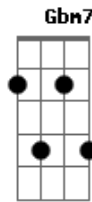

© ukulele-chords.com