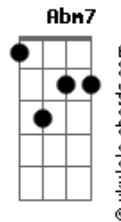

Narinha - No Teu Olhar

tom:

Intro: **D7M** **G7M** **D7M** **G7M** **Gm**

D7M **Em7** **Gbm7**
Que o amanhecer revele pra mim

Em7 **D7M**
E o entardecer te traga aqui

Em7 **Gbm7** **G7M**
E o calor do teu abraço

Bm7 **Bm7** **G7M**
Me envolva como o sol

Gm
Num lindo alvorecer

Em7 **Gbm7** **G7M** **Bm7**
É no teu olhar que eu me vejo

Em7 **Gbm7** **G7M** **Bm7**
No som da tua voz eu me aconchego

Em7
O teu sorriso todo dia

D7M
Transforma tudo em alegria

G7M **Gm**
Faz meu mundo mais completo

[Solo] **D7M** **G7M** **D7M** **G7M** **Gm**

G7M **Gbm7** **Em7**
E o calor do teu abraço

Bm7 **Bm7** **G7M**
Me envolva como o sol

Acordes

Num lindo alvorecer

Em7 **Gbm7** **G7M** **Bm7**
(É no teu olhar que eu me vejo

Em7 **Gbm7** **G7M** **Bm7**
No som da tua voz eu me aconchego) 2X

Em7
O teu sorriso todo dia

D7M#
Transforma tudo em alegria