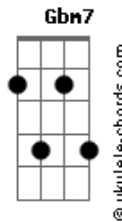

Narinha - No Teu Olhar

tom:

Intro: **D7M** **G7M** **D7M** **G7M** **Gm**

D7M **Em7** **Gbm7**
Que o amanhecer revele pra mim

Em7 **D7M**
E o entardecer te traga aqui

Em7 **Gbm7** **G7M**
E o calor do teu abraço

Bm7 **Bm7** **G7M**
Me envolva como o sol

Gm
Num lindo alvorecer

Em7 **Gbm7** **G7M** **Bm7**
É no teu olhar que eu me vejo

Em7 **Gbm7** **G7M** **Bm7**
No som da tua voz eu me aconchego

Em7
O teu sorriso todo dia

D7M
Transforma tudo em alegria

G7M **Gm**
Faz meu mundo mais completo

[Solo] **D7M** **G7M** **D7M** **G7M** **Gm**

G7M **Gbm7** **Em7**
E o calor do teu abraço

Bm7 **Bm7** **G7M**
Me envolva como o sol

Acordes

Num lindo alvorecer

Em7 **Gbm7** **G7M** **Bm7**
(É no teu olhar que eu me vejo

Em7 **Gbm7** **G7M** **Bm7**
No som da tua voz eu me aconchego) 2X

Em7
O teu sorriso todo dia

D7M#
Transforma tudo em alegria