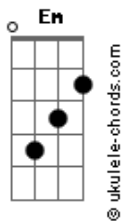

Narguile Hidromecanico - Amor Em Pó

Intro: ^G tom:

^{Em}
Eu fumo maconha
^D
Porque eu gosto da lombra
^C
Eu gosto da sombra
^B
Na minha cabeça

^{Em}
Nóis fumo um
^D
Nóis fumo dois ^C
^B
E guarda o outro pra fumar depois

^{Em} ^D ^C
De madrugada quando é bem tardão
^B ^{Em}
Eu aproveito pra fumar os camarão
^D
Mas quando é de manhã
^C
Quando eu não estou só
^B
Com a rapaziada eu só fumo pó

^{Em}
Nóis fumo um
^D ^C
Nóis fumo dois
^B
E guarda o outro pra fumar depois

^{Em}
Nóis fumo o primeiro
^D ^C
Nóis fumo e "voltemo"
^B ^{Em}
Más de fumar nós nunca "deixemo"

^{Em}
Nóis fumo um
^D ^C
Nóis fumo dois
^B
E guarda o outro pra fumar depois

Acordes

^{Em}
Nóis fumo um
^D ^C
Nóis fumo dois
^B
E guarda o outro pra fumar depois

(^{Em} ^D ^C ^B)

^{Em} ^D
Só alegria da festa é o que me resta
^C ^B
Tô travado de alegria tô cheirando paixão
^{Em} ^D ^C ^B
(Paixão, paixão, paixão, paixão)

^{Em} ^D
E minhas paixões me escapam
^C
E eu me transido
^B ^{Em}
Me suicido pra ressuscitar depois

^{Em} ^D
Poesias já não valem mais nada
^C ^B
Parece que todos tem medo de amar
^{Em} ^D ^C ^B
(Amar, amar, amar, amar)

Êah!

^{Em} ^D
E eu sigo travado de alegria
^C
Eu sigo cheirando
^B
Paixão, doidão de amores

^{Em}
Travado (travado!)
^D ^C
Cheirando (cheirando!)
^B
Paixão, rangendo os dentes

^{Em}
Travado (travado!)
^D ^C
Cheirando (cheirando!)
^B
Paixão