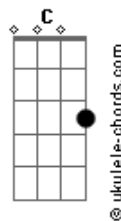

Narguile Hidromecanico - Amor Em Pó

Intro: ^G tom:

^{Em}
Eu fumo maconha
^D
Porque eu gosto da lombra
^C
Eu gosto da sombra
^B
Na minha cabeça

^{Em}
Nóis fumo um
^D
Nóis fumo dois ^C
^B
E guarda o outro pra fumar depois

^{Em} ^D ^C
De madrugada quando é bem tardão
^B ^{Em}
Eu aproveito pra fumar os camarão
^D
Mas quando é de manhã
^C
Quando eu não estou só
^B
Com a rapaziada eu só fumo pó

^{Em}
Nóis fumo um
^D ^C
Nóis fumo dois
^B
E guarda o outro pra fumar depois

^{Em}
Nóis fumo o primeiro
^D ^C
Nóis fumo e "voltemo"
^B ^{Em}
Más de fumar nós nunca "deixemo"

^{Em}
Nóis fumo um
^D ^C
Nóis fumo dois
^B
E guarda o outro pra fumar depois

Acordes

^{Em}
Nóis fumo um
^D ^C
Nóis fumo dois
^B
E guarda o outro pra fumar depois

(^{Em} ^D ^C ^B)

^{Em} ^D
Só alegria da festa é o que me resta
^C ^B
Tô travado de alegria tô cheirando paixão
^{Em} ^D ^C ^B
(Paixão, paixão, paixão, paixão)

^{Em} ^D
E minhas paixões me escapam
^C
E eu me transido
^B ^{Em}
Me suicido pra ressuscitar depois

^{Em} ^D
Poesias já não valem mais nada
^C ^B
Parece que todos tem medo de amar
^{Em} ^D ^C ^B
(Amar, amar, amar, amar)

Êah!

^{Em} ^D
E eu sigo travado de alegria
^C
Eu sigo cheirando
^B
Paixão, doidão de amores

^{Em}
Travado (travado!)
^D ^C
Cheirando (cheirando!)
^B
Paixão, rangendo os dentes

^{Em}
Travado (travado!)
^D ^C
Cheirando (cheirando!)
^B
Paixão