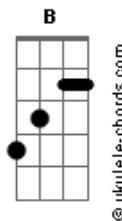

Narguile Hidromecanico - Amor Em Pó

Intro: ^G tom:

^{Em}
Eu fumo maconha
^D
Porque eu gosto da lombra
^C
Eu gosto da sombra
^B
Na minha cabeça

^{Em}
Nóis fumo um
^D
Nóis fumo dois ^C
^B
E guarda o outro pra fumar depois

^{Em} ^D ^C
De madrugada quando é bem tardão
^B ^{Em}
Eu aproveito pra fumar os camarão
^D
Mas quando é de manhã
^C
Quando eu não estou só
^B
Com a rapaziada eu só fumo pó

^{Em}
Nóis fumo um
^D ^C
Nóis fumo dois
^B
E guarda o outro pra fumar depois

^{Em}
Nóis fumo o primeiro
^D ^C
Nóis fumo e "voltemo"
^B ^{Em}
Más de fumar nós nunca "deixemo"

^{Em}
Nóis fumo um
^D ^C
Nóis fumo dois
^B
E guarda o outro pra fumar depois

Acordes

^{Em}
Nóis fumo um
^D ^C
Nóis fumo dois
^B
E guarda o outro pra fumar depois

(^{Em} ^D ^C ^B)

^{Em} ^D
Só alegria da festa é o que me resta
^C ^B
Tô travado de alegria tô cheirando paixão
^{Em} ^D ^C ^B
(Paixão, paixão, paixão, paixão)

^{Em} ^D
E minhas paixões me escapam
^C
E eu me transido
^B ^{Em}
Me suicido pra ressuscitar depois

^{Em} ^D
Poesias já não valem mais nada
^C ^B
Parece que todos tem medo de amar
^{Em} ^D ^C ^B
(Amar, amar, amar, amar)

Êah!

^{Em} ^D
E eu sigo travado de alegria
^C
Eu sigo cheirando
^B
Paixão, doidão de amores

^{Em}
Travado (travado!)
^D ^C
Cheirando (cheirando!)
^B
Paixão, rangendo os dentes

^{Em}
Travado (travado!)
^D ^C
Cheirando (cheirando!)
^B
Paixão