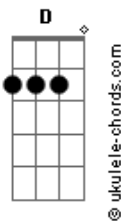

Narguile Hidromecanico - Amor Em Pó

Intro: ^G tom:

^{Em}
Eu fumo maconha
^D
Porque eu gosto da lombra
^C
Eu gosto da sombra
^B
Na minha cabeça

^{Em}
Nóis fumo um
^D
Nóis fumo dois ^C
^B
E guarda o outro pra fumar depois

^{Em} ^D ^C
De madrugada quando é bem tardão
^B ^{Em}
Eu aproveito pra fumar os camarão
^D
Mas quando é de manhã
^C
Quando eu não estou só
^B
Com a rapaziada eu só fumo pó

^{Em}
Nóis fumo um
^D ^C
Nóis fumo dois
^B
E guarda o outro pra fumar depois

^{Em}
Nóis fumo o primeiro
^D ^C
Nóis fumo e "voltemo"
^B ^{Em}
Más de fumar nós nunca "deixemo"

^{Em}
Nóis fumo um
^D ^C
Nóis fumo dois
^B
E guarda o outro pra fumar depois

Acordes

^{Em}
Nóis fumo um
^D ^C
Nóis fumo dois
^B
E guarda o outro pra fumar depois

(^{Em} ^D ^C ^B)

^{Em} ^D
Só alegria da festa é o que me resta
^C ^B
Tô travado de alegria tô cheirando paixão
^{Em} ^D ^C ^B
(Paixão, paixão, paixão, paixão)

^{Em} ^D
E minhas paixões me escapam
^C
E eu me transido
^B ^{Em}
Me suicido pra ressuscitar depois

^{Em} ^D
Poesias já não valem mais nada
^C ^B
Parece que todos tem medo de amar
^{Em} ^D ^C ^B
(Amar, amar, amar, amar)

Êah!

^{Em} ^D
E eu sigo travado de alegria
^C
Eu sigo cheirando
^B
Paixão, doidão de amores

^{Em}
Travado (travado!)
^D ^C
Cheirando (cheirando!)
^B
Paixão, rangendo os dentes

^{Em}
Travado (travado!)
^D ^C
Cheirando (cheirando!)
^B
Paixão