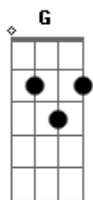

© ukulele-chords.com

© ukulele-chords.com