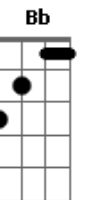

Nara Mattos - Deus Olha Pra Mim

Tom: A

m [Intro] F

C G A A Dm Dm G
Deus olha pra mim, eu preciso tanto de ti
E Am G F
Tenho sido tão humilhado, estou tão fraco e abatido
C Dm G G C
Vem senhor, vem me ajudar

E Abdim Am G F C
A tua palavra diz que sou mais que vencedor
Dm Dmc
Se o mar na frente está

G G
Eu sei que por ele eu vou passar, confio em ti senhor

C G Am

Porque sei que não vai me abandonar

Em F
Nos momentos mais difíceis tu estás
C Dm G G C
Vem senhor, vem me ajudar

C G Am
Porque sei que não vai me abandonar
Em F
Nos momentos mais difíceis tu estás
C Dm G G C
Vem senhor, vem me ajudar

(C F F)

G C Am F
Nem me ajudar aleluia
G C Am Bb F F C
Vem me ajudar

Acordes

© ukulele-chords.com

© ukulele-chords.com

© ukulele-chords.com

© ukulele-chords.com

© ukulele-chords.com

© ukulele-chords.com

© ukulele-chords.com

© ukulele-chords.com

© ukulele-chords.com

Abdim