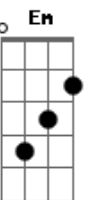

© ukulele-chords.com