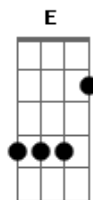

© ukulele-chords.com