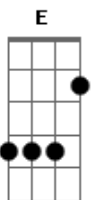

Nara Mattos - Deus Olha Pra Mim

Tom: A

m [Intro] F

C G A A Dm Dm G
Deus olha pra mim, eu preciso tanto de ti
E Am G F
Tenho sido tão humilhado, estou tão fraco e abatido
C Dm G G C
Vem senhor, vem me ajudar

E Abdim Am G F C
A tua palavra diz que sou mais que vencedor
Dm Dmc
Se o mar na frente está

G G
Eu sei que por ele eu vou passar, confio em ti senhor

C G Am

Porque sei que não vai me abandonar

Em F
Nos momentos mais difíceis tu estás
C Dm G G C
Vem senhor, vem me ajudar

C G Am
Porque sei que não vai me abandonar
Em F
Nos momentos mais difíceis tu estás
C Dm G G C
Vem senhor, vem me ajudar

(C F F)

G C Am F
Nem me ajudar aleluia
G C Am Bb F F C
Vem me ajudar

Acordes

© ukulele-chords.com

© ukulele-chords.com

© ukulele-chords.com

© ukulele-chords.com

© ukulele-chords.com

© ukulele-chords.com

© ukulele-chords.com

© ukulele-chords.com

© ukulele-chords.com

Abdim