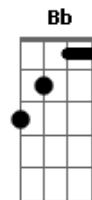

Nara Mattos - Deus Olha Pra Mim

Tom: A

m [Intro] F

C G A A Dm Dm G
Deus olha pra mim, eu preciso tanto de ti
E Am G F
Tenho sido tão humilhado, estou tão fraco e abatido
C Dm G G C
Vem senhor, vem me ajudar

E Abdim Am G F C
A tua palavra diz que sou mais que vencedor
Dm Dmc
Se o mar na frente está

G G
Eu sei que por ele eu vou passar, confio em ti senhor

C G Am

Porque sei que não vai me abandonar

Em F
Nos momentos mais difíceis tu estás
C Dm G G C
Vem senhor, vem me ajudar

C G Am
Porque sei que não vai me abandonar
Em F
Nos momentos mais difíceis tu estás
C Dm G G C
Vem senhor, vem me ajudar

(C F F)

G C Am F
Nem me ajudar aleluia
G C Am Bb F F C
Vem me ajudar

Acordes

© ukulele-chords.com

© ukulele-chords.com

© ukulele-chords.com

© ukulele-chords.com

© ukulele-chords.com

© ukulele-chords.com

© ukulele-chords.com

© ukulele-chords.com

© ukulele-chords.com

Abdim