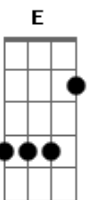

© ukulele-chords.com