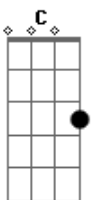

© ukulele-chords.com