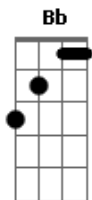

Nara Mattos - Deus Olha Pra Mim

Tom: A

m [Intro] F

C G A A Dm Dm G
Deus olha pra mim, eu preciso tanto de ti
E Am G F
Tenho sido tão humilhado, estou tão fraco e abatido
C Dm G G C
Vem senhor, vem me ajudar

E Abdim Am G F C
A tua palavra diz que sou mais que vencedor
Dm Dmc
Se o mar na frente está

G G
Eu sei que por ele eu vou passar, confio em ti senhor

C G Am

Porque sei que não vai me abandonar

Em F
Nos momentos mais difíceis tu estás
C Dm G G C
Vem senhor, vem me ajudar

C G Am
Porque sei que não vai me abandonar
Em F
Nos momentos mais difíceis tu estás
C Dm G G C
Vem senhor, vem me ajudar

(C F F)

G C Am F
Nem me ajudar aleluia
G C Am Bb F F C
Vem me ajudar

Acordes

© ukulele-chords.com

© ukulele-chords.com

© ukulele-chords.com

© ukulele-chords.com

© ukulele-chords.com

© ukulele-chords.com

© ukulele-chords.com

© ukulele-chords.com

© ukulele-chords.com

Abdim