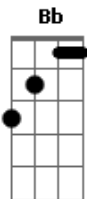

© ukulele-chords.com