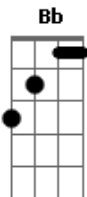

D7 G Gm7 C7 F
No peito de todo mundo vai bater a alegria

(Bb F)
Rô rô rô rô rô

Rô rô rô rô rô
F C7 F
Oh! meu irmão fique certo

C7 Dm
Não demora e vai chegar

Am Dm
Aquele vento mais brando

Gm7 C7 F
Aquele belo luar

Bb Am Gm7 C7 F
Que por dentro desta noite te ajudaram a voltar

Dm G
Monta e seu cavalo baio

Em7 A7
Que o vento já vai soprar

D7 G
Vai romper o mês de maio

Gm7 C7 F
Não é hora de parar

Bb F
Galopando na firmeza

C7 F
Mais depressa vai chegar

D7 G
Galopando na firmeza

Gm7 C7 F
Mais depressa vai chegar

(Bb F)
Rô rô rô rô rô

Rô rô rô rô rô

Acordes

© ukulele-chords.com

© ukulele-chords.com