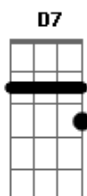

© ukulele-chords.com