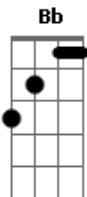

© ukulele-chords.com