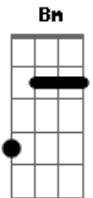

© ukulele-chords.com