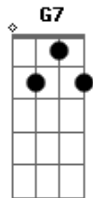

© ukulele-chords.com