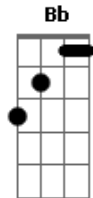

© ukulele-chords.com