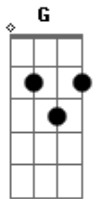

© ukulele-chords.com