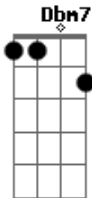

© ukulele-chords.com