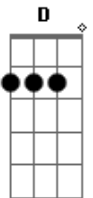

Nara Leão - Traduzir-se

Tom: D

Intro: 2x: Bm Bm G7 Dbm7 Gb7

Bm Bb
Uma parte de mim é todo mundo

Outra parte é ninguém

Bm
Fundo sem fundo

Bm Bb
Uma parte de mim é multidão

G7
Outra parte estranheza e solidão

A
Uma parte de mim, pesa

D
Pondera

Am D7 G7
Outra parte, delira
Dbm7 Gb7 G

Uma parte de mim almoça e janta
Dbm7 Gb G

Outra parte se espanta
G Dbm7

Uma parte de mim é permanente
Gb7 Bm

Outra parte se sabe de repente
Bm Dbm7

Uma parte de mim é só vertigem
Gb7 Bm

Outra parte, linguagem
Bm G7

Traduzir uma parte noutra parte
A D

Que é uma questão de vida ou morte
Am D7 G7

Será arte?
Dbm7 Gb7 Bm

Será arte?

Acordes

© ukulele-chords.com