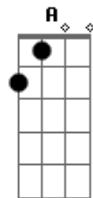

© ukulele-chords.com