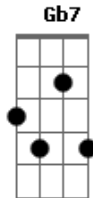

© ukulele-chords.com