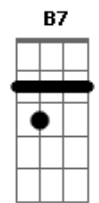

© ukulele-chords.com