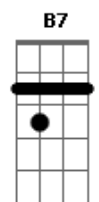

© ukulele-chords.com