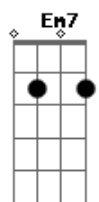

© ukulele-chords.com