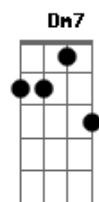

© ukulele-chords.com