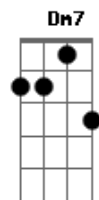

© ukulele-chords.com