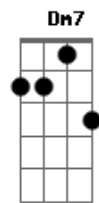

© ukulele-chords.com