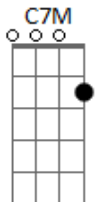

© ukulele-chords.com