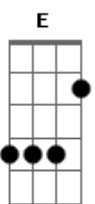

No macio azul do mar

D7M A D7M

Tudo é verão, o amor se faz

Abm11

No barquinho pelo mar

G7/#11

Que desliza sem parar

C7M Ab6 C7M

Sem intenção, nossa canção

Gbm7/11

Vai saindo desse mar

B7

E o sol

Abm11 Db7

Beija o barco e luz

Gbm7/11 B7

Tudo isso traz

Gbm7/11

Uma calma de verão

B7

E então

Abm11 Db7

O barquinho vai

Gbm7/11 B7

E a tardinha cai

Acordes

© ukulele-chords.com

© ukulele-chords.com

© ukulele-chords.com

© ukulele-chords.com

© ukulele-chords.com

© ukulele-chords.com