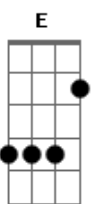

No macio azul do mar

D7M A D7M

Tudo é verão, o amor se faz

Abm11

No barquinho pelo mar

G7/#11

Que desliza sem parar

C7M Ab6 C7M

Sem intenção, nossa canção

Gbm7/11

Vai saindo desse mar

B7

E o sol

Abm11 Db7

Beija o barco e luz

Gbm7/11 B7

Tudo isso traz

Gbm7/11

Uma calma de verão

B7

E então

Abm11 Db7

O barquinho vai

Gbm7/11 B7

E a tardinha cai

Acordes

© ukulele-chords.com

© ukulele-chords.com

© ukulele-chords.com

© ukulele-chords.com

© ukulele-chords.com

© ukulele-chords.com