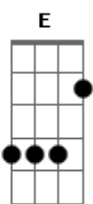

No macio azul do mar

D7M A D7M

Tudo é verão, o amor se faz

Abm11

No barquinho pelo mar

G7/#11

Que desliza sem parar

C7M Ab6 C7M

Sem intenção, nossa canção

Gbm7/11

Vai saindo desse mar

B7

E o sol

Abm11 Db7

Beija o barco e luz

Gbm7/11 B7

Tudo isso traz

Gbm7/11

Uma calma de verão

B7

E então

Abm11 Db7

O barquinho vai

Gbm7/11 B7

E a tardinha cai

Acordes

© ukulele-chords.com

© ukulele-chords.com

© ukulele-chords.com

© ukulele-chords.com

© ukulele-chords.com

© ukulele-chords.com