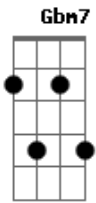

© ukulele-chords.com