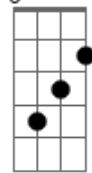

Nara Leão - Manhã de Carnaval

Tom: G

Em Am7 D7 G7M C7M Gbm7 B7
13 12 13 / 35 34 35 / 12 25 12 / 34 32 34 / 25 24 25 / 12 25
24 / 21 34 32 21 44 44 /

Am7 C D7 G7M C7M Gbm7 B7
13 12 13 / 35 34 35 / 12 25 12 / 34 32 34 / 25 24 25 / 12 25
24 / 25 12 13 12 13 12 10 10 24 25

Em Am7 B7 Em Gbm7 B7
Manhã tão bonita manhã

Em Am7 D7 G7M Bm7
Na vida uma no--va canção

E7 Am7 D7
Cantando só teus olhos

G7M C7M
Teu riso, tuas mãos

Gbm7 B7
Pois há de haver um dia

Em Gbm7 B7
Em que virás!

Em Am7 B7 Em7 Gbm7 B7
Das cordas do meu violão

Bm7 E7 Am7 Am7 Am7 Am7
Que só teu amor procurou

Am7 B7 Em
Vem uma voz

C7M Gbm7 B7
Falar dos beijos perdidos

C7M Em7
Nos lábios teus.

Am7 Bm7 C7M Bm7
Canta o meu coração alegria voltou

Am7 Bm7 E E7
Tão feliz a manhã desse amor...

Intro: DUÇÃO
Em7 Am7 B7 Em7 Gbm7 B7
Manhã, tão boni--ta manhã!

em7 Am7 D7 G7M Bm7
Na vida uma no--va canção,

E7 Am7 D7
Cantando só teus olhos,

G7M C7M
Teu riso tuas mãos.

Am7 B7
Pois há de haver um dia

Em7 Gbm7 B7(#9)
Em que virás!

Em7 Gbm7 B7 Em7 Gbm7 B7
Nas cordas do meu violão,

Bm7 E7 Am7
Que só teu amor procurou,

Gbm7 B7 Em7
Vem uma voz,

C7M
Falar dos beijos,

Gbm7 F7 C7M
Perdidos nos lábios teus...

C7M Am7 Bm7 C7M Bm7
Canta o meu coração, alegria voltou

Am7 Bm7 E
Tão feliz na manhã desse amor!

Acordes

© ukulele-chords.com

© ukulele-chords.com

© ukulele-chords.com

Em

© ukulele-chords.com

© ukulele-chords.com

© ukulele-chords.com

© ukulele-chords.com

© ukulele-chords.com

© ukulele-chords.com

© ukulele-chords.com

© ukulele-chords.com

© ukulele-chords.com

© ukulele-chords.com

© ukulele-chords.com