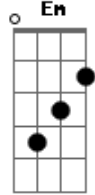

© ukulele-chords.com