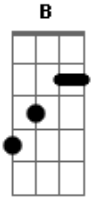

© ukulele-chords.com