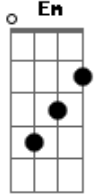

© ukulele-chords.com