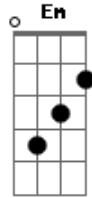

© ukulele-chords.com