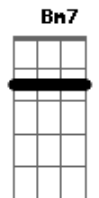

© ukulele-chords.com