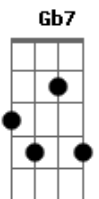

© ukulele-chords.com