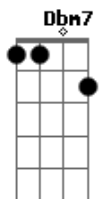

© ukulele-chords.com