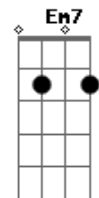

© ukulele-chords.com