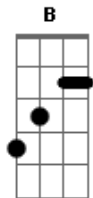

Nara Leão - Deus Me Perdoe

tom:

Intro: **B**

B
Deus me perdoe

Mas levar esta vida que eu levo

Db7
é melhor morrer

Dbm **Gb7**
Relembrando a fingida mulher

B7M
Que me abandonou

Db7
Mais aumenta a saudade

Dbm **Gb7**
Que tanto me faz sofrer

Dbm **Gb7**

Acordes

© ukulele-chords.com