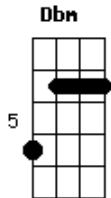

Nara Leão - Deus Me Perdoe

tom:

Intro: **B**

B
Deus me perdoe

Mas levar esta vida que eu levo

Db7
é melhor morrer

Dbm **Gb7**
Relembrando a fingida mulher

B7M
Que me abandonou

Db7
Mais aumenta a saudade

Dbm **Gb7**
Que tanto me faz sofrer

Dbm **Gb7**

Acordes

© ukulele-chords.com

© ukulele-chords.com

© ukulele-chords.com

© ukulele-chords.com