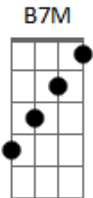

Nara Leão - Deus Me Perdoe

tom:

Intro: **B**

B
Deus me perdoe

Mas levar esta vida que eu levo

Db7
é melhor morrer

Dbm **Gb7**
Relembrando a fingida mulher

B7M
Que me abandonou

Db7
Mais aumenta a saudade

Dbm **Gb7**
Que tanto me faz sofrer

Dbm **Gb7**

Acordes

© ukulele-chords.com

© ukulele-chords.com

© ukulele-chords.com

© ukulele-chords.com

© ukulele-chords.com

© ukulele-chords.com

© ukulele-chords.com

© ukulele-chords.com

Se ela quisesse voltar

B7M

Eu perdoava

Bbm7

Se ela voltasse

Eb7 **Abm**

Na certa, recordava

Dbm **Gb7**

O bom tempo feliz que ficou

B7M

Ficou pra trás

Db7