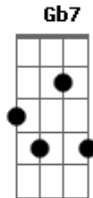

Nara Leão - Deus Me Perdoe

tom:

Intro: **B**

B
Deus me perdoe

Mas levar esta vida que eu levo

Db7
é melhor morrer

Dbm **Gb7**
Relembrando a fingida mulher

B7M
Que me abandonou

Db7
Mais aumenta a saudade

Dbm **Gb7**
Que tanto me faz sofrer

Dbm **Gb7**

Acordes

© ukulele-chords.com

© ukulele-chords.com

© ukulele-chords.com

© ukulele-chords.com

Se ela voltasse

Eb7 **Abm**

Na certa, recordava

Dbm **Gb7**

O bom tempo feliz que ficou

B7M

Ficou pra trás

Db7