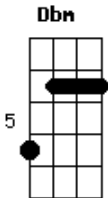

Nara Leão - Deus Me Perdoe

tom:

Intro: **B**

B
Deus me perdoe

Mas levar esta vida que eu levo

Db7
é melhor morrer

Dbm **Gb7**
Relembrando a fingida mulher

B7M
Que me abandonou

Db7
Mais aumenta a saudade

Dbm **Gb7**
Que tanto me faz sofrer

Dbm **Gb7**

Acordes

© ukulele-chords.com

© ukulele-chords.com

© ukulele-chords.com

© ukulele-chords.com