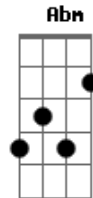

Nara Leão - Deus Me Perdoe

tom:

Intro: **B**

B
Deus me perdoe

Mas levar esta vida que eu levo

Db7
é melhor morrer

Dbm **Gb7**
Relembrando a fingida mulher

B7M
Que me abandonou

Db7
Mais aumenta a saudade

Dbm **Gb7**
Que tanto me faz sofrer

Dbm **Gb7**

Acordes

© ukulele-chords.com

© ukulele-chords.com

© ukulele-chords.com

© ukulele-chords.com

© ukulele-chords.com

© ukulele-chords.com

© ukulele-chords.com

© ukulele-chords.com

Se ela quisesse voltar

B7M

Eu perdoava

Bbm7

Se ela voltasse

Eb7 **Abm**

Na certa, recordava

Dbm **Gb7**

O bom tempo feliz que ficou

B7M

Ficou pra trás

Db7