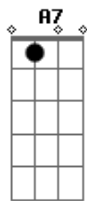

© ukulele-chords.com