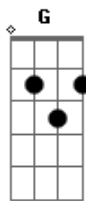

Nara Leão - Cuitelinho

Tom: D

Cheguei na beira do porto onde as ondas se espaia. ^{D A7 D A7}
 As garça, dá meia volta e senta na beira da praia. ^{D A7}
 E o cuitelinho não gosta, ^{A7 E}
 Que o botão de rosa caia ai. ^{D G D A7}
 Ai quando eu vim, da minha terra despedi da parentaia. ^{D A7}
 Eu entrei em Mato Grosso, dei em terras paraguaia; ^{A7 D A7}

Lá tinha revolução, ^{E D A7}
 Enfrentei forte bataia ai. ^{D A7}
 A tua saudade corta como aço de navaia. ^{A7 D A7}
 O coração fica aflito, bate uma, a outra faia. ^{D A7 D A7}
 E os olhio se enchem d'água, ^{A7}
 Que até a vista de atrapaia ai. ^{E G D}

obs: todos os G e D são feitos da seguinte maneira: puxa-se o baixo e as três primeiras cordas juntas...

Acordes

© ukulele-chords.com

© ukulele-chords.com

© ukulele-chords.com

© ukulele-chords.com