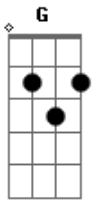

Nara Leão - Cuitelinho

Tom: D

D
 Cheguei na beira do porto onde as ondas se espaia. A7 D A7
D
 As garça, dá meia volta e senta na beira da praia. A7
A7 E
 E o cuitelinho não gosta,
D G D A7
 Que o botão de rosa caia ai.
D A7
 Ai quando eu vim, da minha terra despedi da parentaia.
D A7 D A7
 Eu entrei em Mato Grosso, dei em terras paraguaia;

Lá tinha revolução,
E D A7
 Enfrentei forte bataia ai.
D A7 D A7
 A tua saudade corta como aço de navaia.
D A7 D A7
 O coração fica aflito, bate uma, a outra faia.
A7
 E os olhio se enchem d'água,
E G D
 Que até a vista de atrapaia ai.

obs: todos os G e D são feitos da seguinte maneira: puxa-se o baixo e as três primeiras cordas juntas...

Acordes

© ukulele-chords.com

© ukulele-chords.com

© ukulele-chords.com

© ukulele-chords.com