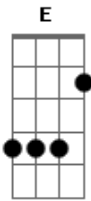

Nara Leão - Cuitelinho

Tom: D

D
 Cheguei na beira do porto onde as ondas se espaia. A7 D A7
D
 As garça, dá meia volta e senta na beira da praia. A7
A7 E
 E o cuitelinho não gosta,
D G D A7
 Que o botão de rosa caia ai.
D A7
 Ai quando eu vim, da minha terra despedi da parentaia.
D A7 D A7
 Eu entrei em Mato Grosso, dei em terras paraguaia;

Lá tinha revolução,
E D A7
 Enfrentei forte bataia ai.
D A7 D A7
 A tua saudade corta como aço de navaia.
D A7 D A7
 O coração fica aflito, bate uma, a outra faia.
A7
 E os olhio se enchem d'água,
E G D
 Que até a vista de atrapaia ai.

obs: todos os G e D são feitos da seguinte maneira: puxa-se o baixo e as três primeiras cordas juntas...

Acordes

© ukulele-chords.com

© ukulele-chords.com

© ukulele-chords.com

© ukulele-chords.com