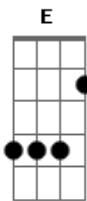

Nara Leão - Cuitelinho

Tom: D

Cheguei na beira do porto onde as ondas se espaia. ^{D A7 D A7}
 As garça, dá meia volta e senta na beira da praia. ^{D A7}
 E o cuitelinho não gosta, ^{A7 E}
 Que o botão de rosa caia ai. ^{D G D A7}
 Ai quando eu vim, da minha terra despedi da parentaia. ^{D A7}
 Eu entrei em Mato Grosso, dei em terras paraguaia; ^{A7 D A7}

Lá tinha revolução, ^{E D A7}
 Enfrentei forte bataia ai. ^{D A7}
 A tua saudade corta como aço de navaia. ^{A7 D A7}
 O coração fica aflito, bate uma, a outra faia. ^{D A7 D A7}
 E os olhio se enchem d'água, ^{A7}
 Que até a vista de atrapaia ai. ^{E G D}

obs: todos os G e D são feitos da seguinte maneira: puxa-se o baixo e as três primeiras cordas juntas...

Acordes

© ukulele-chords.com

© ukulele-chords.com

© ukulele-chords.com

© ukulele-chords.com