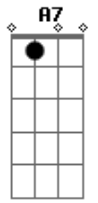

© ukulele-chords.com