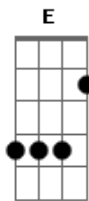

Nara Leão - Cuitelinho

Tom: D

D
 Cheguei na beira do porto onde as ondas se espaia. A7 D A7
D
 As garça, dá meia volta e senta na beira da praia. A7
A7 E
 E o cuitelinho não gosta,
D G D A7
 Que o botão de rosa caia ai.
D A7
 Ai quando eu vim, da minha terra despedi da parentaia.
D A7 D A7
 Eu entrei em Mato Grosso, dei em terras paraguaia;

Lá tinha revolução,
E D A7
 Enfrentei forte bataia ai.
D A7 D A7
 A tua saudade corta como aço de navaia.
D A7 D A7
 O coração fica aflito, bate uma, a outra faia.
A7
 E os olhio se enchem d'água,
E G D
 Que até a vista de atrapaia ai.

obs: todos os G e D são feitos da seguinte maneira: puxa-se o baixo e as três primeiras cordas juntas...

Acordes

© ukulele-chords.com

© ukulele-chords.com

© ukulele-chords.com

© ukulele-chords.com