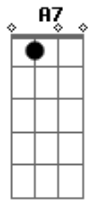

© ukulele-chords.com