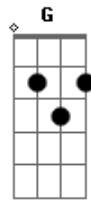

Nara Leão - Cuitelinho

Tom: D

D
 Cheguei na beira do porto onde as ondas se espaia. A7 D A7
D
 As garça, dá meia volta e senta na beira da praia. A7
A7 E
 E o cuitelinho não gosta,
D G D A7
 Que o botão de rosa caia ai.
D A7
 Ai quando eu vim, da minha terra despedi da parentaia.
D A7 D A7
 Eu entrei em Mato Grosso, dei em terras paraguaia;

Lá tinha revolução,
E D A7
 Enfrentei forte bataia ai.
D A7 D A7
 A tua saudade corta como aço de navaia.
D A7 D A7
 O coração fica aflito, bate uma, a outra faia.
A7
 E os olhio se enchem d'água,
E G D
 Que até a vista de atrapaia ai.

obs: todos os G e D são feitos da seguinte maneira: puxa-se o baixo e as três primeiras cordas juntas...

Acordes

© ukulele-chords.com

© ukulele-chords.com

© ukulele-chords.com

© ukulele-chords.com