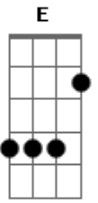

Nara Leão - Cuitelinho

Tom: D

D
 Cheguei na beira do porto onde as ondas se espaia. A7 D A7
D
 As garça, dá meia volta e senta na beira da praia. A7
A7 E
 E o cuitelinho não gosta,
D G D A7
 Que o botão de rosa caia ai.
D A7
 Ai quando eu vim, da minha terra despedi da parentaia.
D A7 D A7
 Eu entrei em Mato Grosso, dei em terras paraguaia;

Lá tinha revolução,
E D A7
 Enfrentei forte bataia ai.
D A7 D A7
 A tua saudade corta como aço de navaia.
D A7 D A7
 O coração fica aflito, bate uma, a outra faia.
A7
 E os olhio se enchem d'água,
E G D
 Que até a vista de atrapaia ai.

obs: todos os G e D são feitos da seguinte maneira: puxa-se o baixo e as três primeiras cordas juntas...

Acordes

© ukulele-chords.com

© ukulele-chords.com

© ukulele-chords.com

© ukulele-chords.com