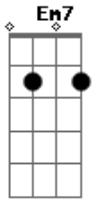

© ukulele-chords.com