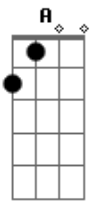

Nara Leão - Chegança

Tom: A

(Edu Lobo e Oduvaldo Viana Filho)

A B A
Estamos chegando daqui e dali
B A
E de todo lugar que se tem pra partir
A B A
Estamos chegando daqui e dali
B A
E de todo lugar que se tem pra partir
D#m7- Ab7 C#m7-
Trazendo na chegança
Gb7 Bm7 E7 A
Foice velha, mulher nova
B A
E uma quadra de esperança

B A
E uma quadra de esperança
A7 A7 Abm7 C#7-
Ah, se viver fosse chegar
Gbm7 Gbm7 Gbm D#m7-
Ah, se viver fosse chegar
D7 E7-/13 E7- A
Em7/11 A
Chegar sem parar, parar pra casar
Em7/11 A
Casar e os filhos espalhar
Em7/11 A
Por um mundo num tal de rodar
B A
Por um mundo num tal de rodar
B A
Por um mundo num tal de rodar

Acordes

© ukulele-chords.com