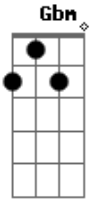

© ukulele-chords.com