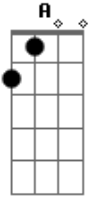

Nara Leão - Além do Arco-íris

Tom: C

A E7 A
Além do arco-íris a um lugar
Dm A
Onde um dia eu ouvi uma canção de ninar
A7m E7 Dm
Pra lá do arco-íris o céu é azul
G Am Dm
E os sonhos que ousamos vêm nos acalantar
A E7

Um dia eu quis subir numa estrela
A
E acordar bem longe numa nuvem
E7 A
Eu vi que estava mesmo num espaço
E7 Dm
E que não era fantasia te juro
A E7
Então oque pensei foi
A E7 A Dm
Nada sei dos mistérios da vida nem por onde andei..

Acordes

© ukulele-chords.com

© ukulele-chords.com

© ukulele-chords.com

© ukulele-chords.com

© ukulele-chords.com

© ukulele-chords.com