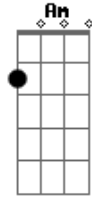

© ukulele-chords.com