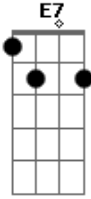

© ukulele-chords.com