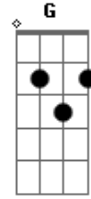

© ukulele-chords.com