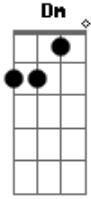

© ukulele-chords.com