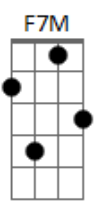

© ukulele-chords.com