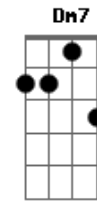

© ukulele-chords.com