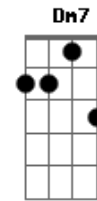

© ukulele-chords.com