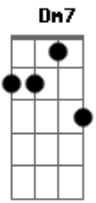

© ukulele-chords.com