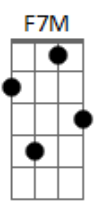

© ukulele-chords.com