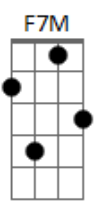

© ukulele-chords.com