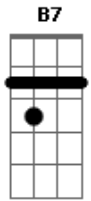

© ukulele-chords.com