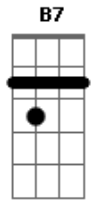

© ukulele-chords.com