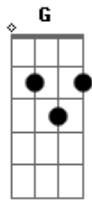

© ukulele-chords.com