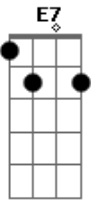

© ukulele-chords.com