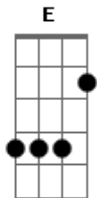

# Napoleão de Hospício - Mary Blue

tom:

Intro: A D E A

A  
Antes acima de tudo  
E D A  
Eu esperava por você, por você  
E D  
Com um sonho esquisito  
A  
Que todo mundo sabe

A  
Quando a luz ascende e apaga  
D  
Somos obrigados a ver o destino  
A  
Yeah, yeah  
E D  
Sem pensar realmente  
A  
Em quem está do nosso lado

## Acordes

© ukulele-chords.com

© ukulele-chords.com

© ukulele-chords.com

A  
Sem tocar o rock ou ter fé  
0 prejuízo é imenso  
D A  
E eu vou aonde eu quiser, eu vou aonde eu quiser  
E D  
Sem ter nada a temer  
A  
Nem mesmo um centavo  
[Solo] A D E A  
A  
Antes acima de tudo  
D A  
Eu esperava por você, por você  
E D  
Com um sonho esquisito  
A  
Que todo mundo sabe  
[Final] A D E A