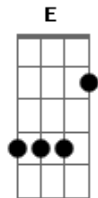

Napoleão de Hospício - Mary Blue

tom:

Intro: A D E A

A
Antes acima de tudo
E D A
Eu esperava por você, por você
E D
Com um sonho esquisito
A
Que todo mundo sabe

A
Quando a luz ascende e apaga
D
Somos obrigados a ver o destino
A
Yeah, yeah
E D
Sem pensar realmente
A
Em quem está do nosso lado

Acordes

© ukulele-chords.com

© ukulele-chords.com

© ukulele-chords.com

A
Sem tocar o rock ou ter fé
0 prejuízo é imenso
D A
E eu vou aonde eu quiser, eu vou aonde eu quiser
E D
Sem ter nada a temer
A
Nem mesmo um centavo