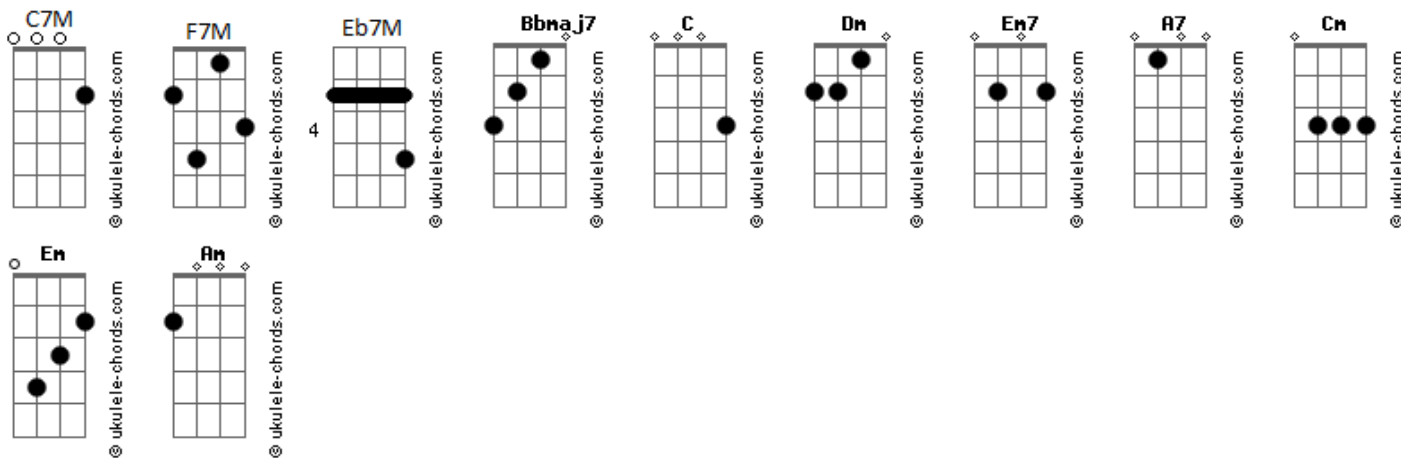

NAPA - Se Eu Morresse Amanhã

[Solo] F7M Em7 A7 Dm C7M

tom:

C

Intro:

[Solo] Dm C7M

F7M
Se eu morresse amanhã
Em7 A7
Fazias um festão?
Dm
Era bolo de limão?
C7M
Ou caía um bocado do teu coração?

F7M
Se eu morresse amanhã
Em7 A7
Deixavas de sair?
Dm
A chuva ia cair?
C7M
Quanto tempo levavas a sorrir?

[Solo]

Eb7M Bb7M
Despe o frio que tens a mais
Cm
Volta para o meu quarto

Eb7M Bb7M
Se eu morrer deixa aos meus pais
Cm
O meu obrigado

Acordes

F7M
Se eu morrer amanhã
Em A7
Fica tudo igual?
Dm
Voltas ao normal
C7M
Passado uma semana e tal?
F7M
Não quero morrer amanhã
Em7 A7
Mas se acontecer
Dm
Deixa só esclarecer
C7M
Que não foi em vão, não foi sem querer