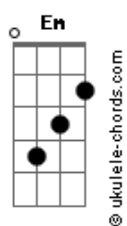

NAPA - Na Lua

tom:

Intro: Em Gbm Em
 Gbm Em Am7 Bm7
 Em Gbm Em
 Gbm Em Am7 Bm7
 C7M Bm7 Em
 Bm7 Em Am7 Bm7
 C7M Bm7 Em
 Bm7 Em Am7 Bm7

[Primeira Parte]

Em Gbm Em Gbm Em
 Chega esse sorriso p'ra me seduzir
 Am7 Bm7 Em Gbm Em Gbm Em
 Leva-me à lua, sei de um sitio bom p'ra ir
 Am7 Bm7 C7M Bm7 Em Bm7 Em
 De tanta viagem, vi que o céu tem coisa boa
 Am7 Bm7 C7M Bm7 Em Bm7 Em
 E fica mais em conta que um imóvel em Lisboa

[Solo] Bm7 Am7

[Refrão]

G7M
 É por ali, o sítio que eu vi
 Am7
 Comprei pensando em ti
 Bm7
 A gravidade é escassa por aqui
 C7M
 Podemos ir a saltar
 G7M
 E lá ao fundo
 Am7
 Tem uma vista linda sobre o mundo
 Bm7
 Hoje é lua cheia
 C7M
 Vamos p'ra dentro namorar

(Em Gbm Em Gbm)
 (Em Am7 Bm7)

[Segunda Parte]

Em Gbm Em Gbm Em
 Chega de aviões e casas de aluguer
 Am7 Bm7 Em Gbm Em Gbm Em
 Vem daí à lua que eu preciso de te ver

Acordes

Am7 Bm7 C7M Bm7 Em Bm7 Em
 A água não é muita, mas eu trouxe um garrafão
 Am7 Bm7 C7M Bm7 Em Bm7 Em
 Está frio, fica melhor lá no verão