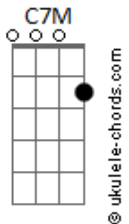

NAPA - Na Lua

tom:

Intro: Em Gbm Em
 Gbm Em Am7 Bm7
 Em Gbm Em
 Gbm Em Am7 Bm7
 C7M Bm7 Em
 Bm7 Em Am7 Bm7
 C7M Bm7 Em
 Bm7 Em Am7 Bm7

[Primeira Parte]

Em Gbm Em Gbm Em
 Chega esse sorriso p'ra me seduzir
 Am7 Bm7 Em Gbm Em Gbm Em
 Leva-me à lua, sei de um sitio bom p'ra ir
 Am7 Bm7 C7M Bm7 Em Bm7 Em
 De tanta viagem, vi que o céu tem coisa boa
 Am7 Bm7 C7M Bm7 Em Bm7 Em
 E fica mais em conta que um imóvel em Lisboa

[Solo] Bm7 Am7

[Refrão]

G7M
 É por ali, o sítio que eu vi
 Am7
 Comprei pensando em ti
 Bm7
 A gravidade é escassa por aqui
 C7M
 Podemos ir a saltar
 G7M
 E lá ao fundo
 Am7
 Tem uma vista linda sobre o mundo
 Bm7
 Hoje é lua cheia
 C7M
 Vamos p'ra dentro namorar

(Em Gbm Em Gbm)
 (Em Am7 Bm7)

[Segunda Parte]

Em Gbm Em Gbm Em
 Chega de aviões e casas de aluguer
 Am7 Bm7 Em Gbm Em Gbm Em
 Vem daí à lua que eu preciso de te ver

Acordes

Am7 Bm7 C7M Bm7 Em Bm7 Em
 A água não é muita, mas eu trouxe um garrafão
 Am7 Bm7 C7M Bm7 Em Bm7 Em
 Está frio, fica melhor lá no verão