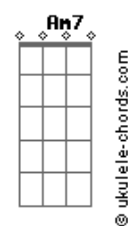

NAPA - Na Lua

tom:

Intro: Em Gbm Em
 Gbm Em Am7 Bm7
 Em Gbm Em
 Gbm Em Am7 Bm7
 C7M Bm7 Em
 Bm7 Em Am7 Bm7
 C7M Bm7 Em
 Bm7 Em Am7 Bm7

[Primeira Parte]

Em Gbm Em Gbm Em
 Chega esse sorriso p'ra me seduzir
 Am7 Bm7 Em Gbm Em Gbm Em
 Leva-me à lua, sei de um sitio bom p'ra ir
 Am7 Bm7 C7M Bm7 Em Bm7 Em
 De tanta viagem, vi que o céu tem coisa boa
 Am7 Bm7 C7M Bm7 Em Bm7 Em
 E fica mais em conta que um imóvel em Lisboa

[Solo] Bm7 Am7

[Refrão]

G7M
 É por ali, o sítio que eu vi
 Am7
 Comprei pensando em ti
 Bm7
 A gravidade é escassa por aqui
 C7M
 Podemos ir a saltar
 G7M
 E lá ao fundo
 Am7
 Tem uma vista linda sobre o mundo
 Bm7
 Hoje é lua cheia
 C7M
 Vamos p'ra dentro namorar

(Em Gbm Em Gbm)
 (Em Am7 Bm7)

[Segunda Parte]

Em Gbm Em Gbm Em
 Chega de aviões e casas de aluguer
 Am7 Bm7 Em Gbm Em Gbm Em
 Vem daí à lua que eu preciso de te ver

Acordes

Am7 Bm7 C7M Bm7 Em Bm7 Em
 A água não é muita, mas eu trouxe um garrafão
 Am7 Bm7 C7M Bm7 Em Bm7 Em
 Está frio, fica melhor lá no verão