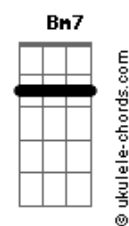

NAPA - Na Lua

tom:

Intro: Em Gbm Em
 Gbm Em Am7 Bm7
 Em Gbm Em
 Gbm Em Am7 Bm7
 C7M Bm7 Em
 Bm7 Em Am7 Bm7
 C7M Bm7 Em
 Bm7 Em Am7 Bm7

[Primeira Parte]

Em Gbm Em Gbm Em
 Chega esse sorriso p'ra me seduzir
 Am7 Bm7 Em Gbm Em Gbm Em
 Leva-me à lua, sei de um sitio bom p'ra ir
 Am7 Bm7 C7M Bm7 Em Bm7 Em
 De tanta viagem, vi que o céu tem coisa boa
 Am7 Bm7 C7M Bm7 Em Bm7 Em
 E fica mais em conta que um imóvel em Lisboa

[Solo] Bm7 Am7

[Refrão]

G7M
 É por ali, o sítio que eu vi
 Am7
 Comprei pensando em ti
 Bm7
 A gravidade é escassa por aqui
 C7M
 Podemos ir a saltar
 G7M
 E lá ao fundo
 Am7
 Tem uma vista linda sobre o mundo
 Bm7
 Hoje é lua cheia
 C7M
 Vamos p'ra dentro namorar

(Em Gbm Em Gbm)
 (Em Am7 Bm7)

[Segunda Parte]

Em Gbm Em Gbm Em
 Chega de aviões e casas de aluguer
 Am7 Bm7 Em Gbm Em Gbm Em
 Vem daí à lua que eu preciso de te ver

Acordes

Am7 Bm7 C7M Bm7 Em Bm7 Em
 A água não é muita, mas eu trouxe um garrafão
 Am7 Bm7 C7M Bm7 Em Bm7 Em
 Está frio, fica melhor lá no verão