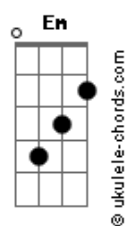

NAPA - Na Lua

tom:

Intro: Em Gbm Em
 Gbm Em Am7 Bm7
 Em Gbm Em
 Gbm Em Am7 Bm7
 C7M Bm7 Em
 Bm7 Em Am7 Bm7
 C7M Bm7 Em
 Bm7 Em Am7 Bm7

[Primeira Parte]

Em Gbm Em Gbm Em
 Chega esse sorriso p'ra me seduzir
 Am7 Bm7 Em Gbm Em Gbm Em
 Leva-me à lua, sei de um sitio bom p'ra ir
 Am7 Bm7 C7M Bm7 Em Bm7 Em
 De tanta viagem, vi que o céu tem coisa boa
 Am7 Bm7 C7M Bm7 Em Bm7 Em
 E fica mais em conta que um imóvel em Lisboa

[Solo] Bm7 Am7

[Refrão]

G7M
 É por ali, o sítio que eu vi
 Am7
 Comprei pensando em ti
 Bm7
 A gravidade é escassa por aqui
 C7M
 Podemos ir a saltar
 G7M
 E lá ao fundo
 Am7
 Tem uma vista linda sobre o mundo
 Bm7
 Hoje é lua cheia
 C7M
 Vamos p'ra dentro namorar

(Em Gbm Em Gbm)
 (Em Am7 Bm7)

[Segunda Parte]

Em Gbm Em Gbm Em
 Chega de aviões e casas de aluguer
 Am7 Bm7 Em Gbm Em Gbm Em
 Vem daí à lua que eu preciso de te ver

Acordes

Am7 Bm7 C7M Bm7 Em Bm7 Em
 A água não é muita, mas eu trouxe um garrafão
 Am7 Bm7 C7M Bm7 Em Bm7 Em
 Está frio, fica melhor lá no verão