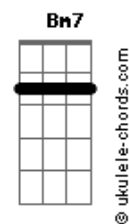

NAPA - Na Lua

tom:

Intro: Em Gbm Em
 Gbm Em Am7 Bm7
 Em Gbm Em
 Gbm Em Am7 Bm7
 C7M Bm7 Em
 Bm7 Em Am7 Bm7
 C7M Bm7 Em
 Bm7 Em Am7 Bm7

[Primeira Parte]

Em Gbm Em Gbm Em
 Chega esse sorriso p'ra me seduzir
 Am7 Bm7 Em Gbm Em Gbm Em
 Leva-me à lua, sei de um sitio bom p'ra ir
 Am7 Bm7 C7M Bm7 Em Bm7 Em
 De tanta viagem, vi que o céu tem coisa boa
 Am7 Bm7 C7M Bm7 Em Bm7 Em
 E fica mais em conta que um imóvel em Lisboa

[Solo] Bm7 Am7

[Refrão]

G7M
 É por ali, o sítio que eu vi
 Am7
 Comprei pensando em ti
 Bm7
 A gravidade é escassa por aqui
 C7M
 Podemos ir a saltar
 G7M
 E lá ao fundo
 Am7
 Tem uma vista linda sobre o mundo
 Bm7
 Hoje é lua cheia
 C7M
 Vamos p'ra dentro namorar

(Em Gbm Em Gbm)
 (Em Am7 Bm7)

[Segunda Parte]

Em Gbm Em Gbm Em
 Chega de aviões e casas de aluguer
 Am7 Bm7 Em Gbm Em Gbm Em
 Vem daí à lua que eu preciso de te ver

Acordes

Am7 Bm7 C7M Bm7 Em Bm7 Em
 A água não é muita, mas eu trouxe um garrafão
 Am7 Bm7 C7M Bm7 Em Bm7 Em
 Está frio, fica melhor lá no verão