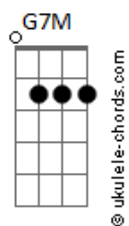

NAPA - Na Lua

tom:

Intro: Em Gbm Em
 Gbm Em Am7 Bm7
 Em Gbm Em
 Gbm Em Am7 Bm7
 C7M Bm7 Em
 Bm7 Em Am7 Bm7
 C7M Bm7 Em
 Bm7 Em Am7 Bm7

[Primeira Parte]

Em Gbm Em Gbm Em
 Chega esse sorriso p'ra me seduzir
 Am7 Bm7 Em Gbm Em Gbm Em
 Leva-me à lua, sei de um sitio bom p'ra ir
 Am7 Bm7 C7M Bm7 Em Bm7 Em
 De tanta viagem, vi que o céu tem coisa boa
 Am7 Bm7 C7M Bm7 Em Bm7 Em
 E fica mais em conta que um imóvel em Lisboa

[Solo] Bm7 Am7

[Refrão]

G7M
 É por ali, o sítio que eu vi
 Am7
 Comprei pensando em ti
 Bm7
 A gravidade é escassa por aqui
 C7M
 Podemos ir a saltar
 G7M
 E lá ao fundo
 Am7
 Tem uma vista linda sobre o mundo
 Bm7
 Hoje é lua cheia
 C7M
 Vamos p'ra dentro namorar

(Em Gbm Em Gbm)
 (Em Am7 Bm7)

[Segunda Parte]

Em Gbm Em Gbm Em
 Chega de aviões e casas de aluguer
 Am7 Bm7 Em Gbm Em Gbm Em
 Vem daí à lua que eu preciso de te ver

Acordes

Am7 Bm7 C7M Bm7 Em Bm7 Em
 A água não é muita, mas eu trouxe um garrafão
 Am7 Bm7 C7M Bm7 Em Bm7 Em
 Está frio, fica melhor lá no verão