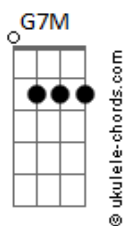

NAPA - Na Lua

tom:

Intro: Em Gbm Em
 Gbm Em Am7 Bm7
 Em Gbm Em
 Gbm Em Am7 Bm7
 C7M Bm7 Em
 Bm7 Em Am7 Bm7
 C7M Bm7 Em
 Bm7 Em Am7 Bm7

[Primeira Parte]

Em Gbm Em Gbm Em
 Chega esse sorriso p'ra me seduzir
 Am7 Bm7 Em Gbm Em Gbm Em
 Leva-me à lua, sei de um sitio bom p'ra ir
 Am7 Bm7 C7M Bm7 Em Bm7 Em
 De tanta viagem, vi que o céu tem coisa boa
 Am7 Bm7 C7M Bm7 Em Bm7 Em
 E fica mais em conta que um imóvel em Lisboa

[Solo] Bm7 Am7

[Refrão]

G7M
 É por ali, o sítio que eu vi
 Am7
 Comprei pensando em ti
 Bm7
 A gravidade é escassa por aqui
 C7M
 Podemos ir a saltar
 G7M
 E lá ao fundo
 Am7
 Tem uma vista linda sobre o mundo
 Bm7
 Hoje é lua cheia
 C7M
 Vamos p'ra dentro namorar

(Em Gbm Em Gbm)
 (Em Am7 Bm7)

[Segunda Parte]

Em Gbm Em Gbm Em
 Chega de aviões e casas de aluguer
 Am7 Bm7 Em Gbm Em Gbm Em
 Vem daí à lua que eu preciso de te ver

Acordes

Am7 Bm7 C7M Bm7 Em Bm7 Em
 A água não é muita, mas eu trouxe um garrafão
 Am7 Bm7 C7M Bm7 Em Bm7 Em
 Está frio, fica melhor lá no verão