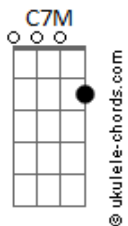

NAPA - Na Lua

tom:

Intro: Em Gbm Em
 Gbm Em Am7 Bm7
 Em Gbm Em
 Gbm Em Am7 Bm7
 C7M Bm7 Em
 Bm7 Em Am7 Bm7
 C7M Bm7 Em
 Bm7 Em Am7 Bm7

[Primeira Parte]

Em Gbm Em Gbm Em
 Chega esse sorriso p'ra me seduzir
 Am7 Bm7 Em Gbm Em Gbm Em
 Leva-me à lua, sei de um sitio bom p'ra ir
 Am7 Bm7 C7M Bm7 Em Bm7 Em
 De tanta viagem, vi que o céu tem coisa boa
 Am7 Bm7 C7M Bm7 Em Bm7 Em
 E fica mais em conta que um imóvel em Lisboa

[Solo] Bm7 Am7

[Refrão]

G7M
 É por ali, o sítio que eu vi
 Am7
 Comprei pensando em ti
 Bm7
 A gravidade é escassa por aqui
 C7M
 Podemos ir a saltar
 G7M
 E lá ao fundo
 Am7
 Tem uma vista linda sobre o mundo
 Bm7
 Hoje é lua cheia
 C7M
 Vamos p'ra dentro namorar

(Em Gbm Em Gbm)
 (Em Am7 Bm7)

[Segunda Parte]

Em Gbm Em Gbm Em
 Chega de aviões e casas de aluguer
 Am7 Bm7 Em Gbm Em Gbm Em
 Vem daí à lua que eu preciso de te ver

Acordes

Am7 Bm7 C7M Bm7 Em Bm7 Em
 A água não é muita, mas eu trouxe um garrafão
 Am7 Bm7 C7M Bm7 Em Bm7 Em
 Está frio, fica melhor lá no verão