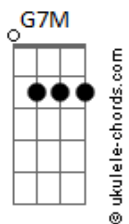

NAPA - Na Lua

tom:

Intro: Em Gbm Em
 Gbm Em Am7 Bm7
 Em Gbm Em
 Gbm Em Am7 Bm7
 C7M Bm7 Em
 Bm7 Em Am7 Bm7
 C7M Bm7 Em
 Bm7 Em Am7 Bm7

[Primeira Parte]

Em Gbm Em Gbm Em
 Chega esse sorriso p'ra me seduzir
 Am7 Bm7 Em Gbm Em Gbm Em
 Leva-me à lua, sei de um sitio bom p'ra ir
 Am7 Bm7 C7M Bm7 Em Bm7 Em
 De tanta viagem, vi que o céu tem coisa boa
 Am7 Bm7 C7M Bm7 Em Bm7 Em
 E fica mais em conta que um imóvel em Lisboa

[Solo] Bm7 Am7

[Refrão]

G7M
 É por ali, o sítio que eu vi
 Am7
 Comprei pensando em ti
 Bm7
 A gravidade é escassa por aqui
 C7M
 Podemos ir a saltar
 G7M
 E lá ao fundo
 Am7
 Tem uma vista linda sobre o mundo
 Bm7
 Hoje é lua cheia
 C7M
 Vamos p'ra dentro namorar

(Em Gbm Em Gbm)
 (Em Am7 Bm7)

[Segunda Parte]

Em Gbm Em Gbm Em
 Chega de aviões e casas de aluguer
 Am7 Bm7 Em Gbm Em Gbm Em
 Vem daí à lua que eu preciso de te ver

Acordes

Am7 Bm7 C7M Bm7 Em Bm7 Em
 A água não é muita, mas eu trouxe um garrafão
 Am7 Bm7 C7M Bm7 Em Bm7 Em
 Está frio, fica melhor lá no verão