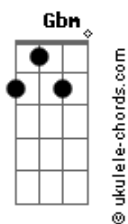

NAPA - Na Lua

tom:

Intro: Em Gbm Em
 Gbm Em Am7 Bm7
 Em Gbm Em
 Gbm Em Am7 Bm7
 C7M Bm7 Em
 Bm7 Em Am7 Bm7
 C7M Bm7 Em
 Bm7 Em Am7 Bm7

[Primeira Parte]

Em Gbm Em Gbm Em
 Chega esse sorriso p'ra me seduzir
 Am7 Bm7 Em Gbm Em Gbm Em
 Leva-me à lua, sei de um sitio bom p'ra ir
 Am7 Bm7 C7M Bm7 Em Bm7 Em
 De tanta viagem, vi que o céu tem coisa boa
 Am7 Bm7 C7M Bm7 Em Bm7 Em
 E fica mais em conta que um imóvel em Lisboa

[Solo] Bm7 Am7

[Refrão]

G7M
 É por ali, o sítio que eu vi
 Am7
 Comprei pensando em ti
 Bm7
 A gravidade é escassa por aqui
 C7M
 Podemos ir a saltar
 G7M
 E lá ao fundo
 Am7
 Tem uma vista linda sobre o mundo
 Bm7
 Hoje é lua cheia
 C7M
 Vamos p'ra dentro namorar

(Em Gbm Em Gbm)
 (Em Am7 Bm7)

[Segunda Parte]

Em Gbm Em Gbm Em
 Chega de aviões e casas de aluguer
 Am7 Bm7 Em Gbm Em Gbm Em
 Vem daí à lua que eu preciso de te ver

Acordes

Am7 Bm7 C7M Bm7 Em Bm7 Em
 A água não é muita, mas eu trouxe um garrafão
 Am7 Bm7 C7M Bm7 Em Bm7 Em
 Está frio, fica melhor lá no verão