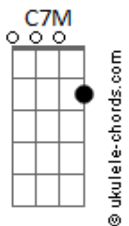

NAPA - Na Lua

tom:

Intro: Em Gbm Em
 Gbm Em Am7 Bm7
 Em Gbm Em
 Gbm Em Am7 Bm7
 C7M Bm7 Em
 Bm7 Em Am7 Bm7
 C7M Bm7 Em
 Bm7 Em Am7 Bm7

[Primeira Parte]

Em Gbm Em Gbm Em
 Chega esse sorriso p'ra me seduzir
 Am7 Bm7 Em Gbm Em Gbm Em
 Leva-me à lua, sei de um sitio bom p'ra ir
 Am7 Bm7 C7M Bm7 Em Bm7 Em
 De tanta viagem, vi que o céu tem coisa boa
 Am7 Bm7 C7M Bm7 Em Bm7 Em
 E fica mais em conta que um imóvel em Lisboa

[Solo] Bm7 Am7

[Refrão]

G7M
 É por ali, o sítio que eu vi
 Am7
 Comprei pensando em ti
 Bm7
 A gravidade é escassa por aqui
 C7M
 Podemos ir a saltar
 G7M
 E lá ao fundo
 Am7
 Tem uma vista linda sobre o mundo
 Bm7
 Hoje é lua cheia
 C7M
 Vamos p'ra dentro namorar

(Em Gbm Em Gbm)
 (Em Am7 Bm7)

[Segunda Parte]

Em Gbm Em Gbm Em
 Chega de aviões e casas de aluguer
 Am7 Bm7 Em Gbm Em Gbm Em
 Vem daí à lua que eu preciso de te ver

Acordes

Am7 Bm7 C7M Bm7 Em Bm7 Em
 A água não é muita, mas eu trouxe um garrafão
 Am7 Bm7 C7M Bm7 Em Bm7 Em
 Está frio, fica melhor lá no verão