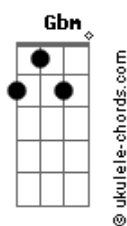

NAPA - Na Lua

tom:

Intro: Em Gbm Em
 Gbm Em Am7 Bm7
 Em Gbm Em
 Gbm Em Am7 Bm7
 C7M Bm7 Em
 Bm7 Em Am7 Bm7
 C7M Bm7 Em
 Bm7 Em Am7 Bm7

[Primeira Parte]

Em Gbm Em Gbm Em
 Chega esse sorriso p'ra me seduzir
 Am7 Bm7 Em Gbm Em Gbm Em
 Leva-me à lua, sei de um sitio bom p'ra ir
 Am7 Bm7 C7M Bm7 Em Bm7 Em
 De tanta viagem, vi que o céu tem coisa boa
 Am7 Bm7 C7M Bm7 Em Bm7 Em
 E fica mais em conta que um imóvel em Lisboa

[Solo] Bm7 Am7

[Refrão]

G7M
 É por ali, o sítio que eu vi
 Am7
 Comprei pensando em ti
 Bm7
 A gravidade é escassa por aqui
 C7M
 Podemos ir a saltar
 G7M
 E lá ao fundo
 Am7
 Tem uma vista linda sobre o mundo
 Bm7
 Hoje é lua cheia
 C7M
 Vamos p'ra dentro namorar

(Em Gbm Em Gbm)
 (Em Am7 Bm7)

[Segunda Parte]

Em Gbm Em Gbm Em
 Chega de aviões e casas de aluguer
 Am7 Bm7 Em Gbm Em Gbm Em
 Vem daí à lua que eu preciso de te ver

Acordes

Am7 Bm7 C7M Bm7 Em Bm7 Em
 A água não é muita, mas eu trouxe um garrafão
 Am7 Bm7 C7M Bm7 Em Bm7 Em
 Está frio, fica melhor lá no verão