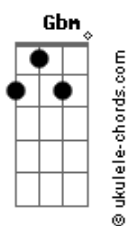

NAPA - Na Lua

tom:

Intro: Em Gbm Em
 Gbm Em Am7 Bm7
 Em Gbm Em
 Gbm Em Am7 Bm7
 C7M Bm7 Em
 Bm7 Em Am7 Bm7
 C7M Bm7 Em
 Bm7 Em Am7 Bm7

[Primeira Parte]

Em Gbm Em Gbm Em
 Chega esse sorriso p'ra me seduzir
 Am7 Bm7 Em Gbm Em Gbm Em
 Leva-me à lua, sei de um sitio bom p'ra ir
 Am7 Bm7 C7M Bm7 Em Bm7 Em
 De tanta viagem, vi que o céu tem coisa boa
 Am7 Bm7 C7M Bm7 Em Bm7 Em
 E fica mais em conta que um imóvel em Lisboa

[Solo] Bm7 Am7

[Refrão]

G7M
 É por ali, o sítio que eu vi
 Am7
 Comprei pensando em ti
 Bm7
 A gravidade é escassa por aqui
 C7M
 Podemos ir a saltar
 G7M
 E lá ao fundo
 Am7
 Tem uma vista linda sobre o mundo
 Bm7
 Hoje é lua cheia
 C7M
 Vamos p'ra dentro namorar

(Em Gbm Em Gbm)
 (Em Am7 Bm7)

[Segunda Parte]

Em Gbm Em Gbm Em
 Chega de aviões e casas de aluguer
 Am7 Bm7 Em Gbm Em Gbm Em
 Vem daí à lua que eu preciso de te ver

Acordes

Am7 Bm7 C7M Bm7 Em Bm7 Em
 A água não é muita, mas eu trouxe um garrafão
 Am7 Bm7 C7M Bm7 Em Bm7 Em
 Está frio, fica melhor lá no verão