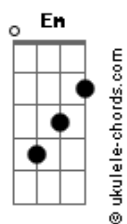

NAPA - Na Lua

tom:

Intro: Em Gbm Em
 Gbm Em Am7 Bm7
 Em Gbm Em
 Gbm Em Am7 Bm7
 C7M Bm7 Em
 Bm7 Em Am7 Bm7
 C7M Bm7 Em
 Bm7 Em Am7 Bm7

[Primeira Parte]

Em Gbm Em Gbm Em
 Chega esse sorriso p'ra me seduzir
 Am7 Bm7 Em Gbm Em Gbm Em
 Leva-me à lua, sei de um sitio bom p'ra ir
 Am7 Bm7 C7M Bm7 Em Bm7 Em
 De tanta viagem, vi que o céu tem coisa boa
 Am7 Bm7 C7M Bm7 Em Bm7 Em
 E fica mais em conta que um imóvel em Lisboa

[Solo] Bm7 Am7

[Refrão]

G7M
 É por ali, o sítio que eu vi
 Am7
 Comprei pensando em ti
 Bm7
 A gravidade é escassa por aqui
 C7M
 Podemos ir a saltar
 G7M
 E lá ao fundo
 Am7
 Tem uma vista linda sobre o mundo
 Bm7
 Hoje é lua cheia
 C7M
 Vamos p'ra dentro namorar

(Em Gbm Em Gbm)
 (Em Am7 Bm7)

[Segunda Parte]

Em Gbm Em Gbm Em
 Chega de aviões e casas de aluguer
 Am7 Bm7 Em Gbm Em Gbm Em
 Vem daí à lua que eu preciso de te ver

Acordes

Am7 Bm7 C7M Bm7 Em Bm7 Em
 A água não é muita, mas eu trouxe um garrafão
 Am7 Bm7 C7M Bm7 Em Bm7 Em
 Está frio, fica melhor lá no verão