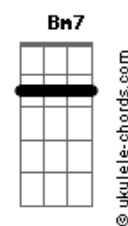

NAPA - Na Lua

tom:

Intro: Em Gbm Em
 Gbm Em Am7 Bm7
 Em Gbm Em
 Gbm Em Am7 Bm7
 C7M Bm7 Em
 Bm7 Em Am7 Bm7
 C7M Bm7 Em
 Bm7 Em Am7 Bm7

[Primeira Parte]

Em Gbm Em Gbm Em
 Chega esse sorriso p'ra me seduzir
 Am7 Bm7 Em Gbm Em Gbm Em
 Leva-me à lua, sei de um sitio bom p'ra ir
 Am7 Bm7 C7M Bm7 Em Bm7 Em
 De tanta viagem, vi que o céu tem coisa boa
 Am7 Bm7 C7M Bm7 Em Bm7 Em
 E fica mais em conta que um imóvel em Lisboa

[Solo] Bm7 Am7

[Refrão]

G7M
 É por ali, o sítio que eu vi
 Am7
 Comprei pensando em ti
 Bm7
 A gravidade é escassa por aqui
 C7M
 Podemos ir a saltar
 G7M
 E lá ao fundo
 Am7
 Tem uma vista linda sobre o mundo
 Bm7
 Hoje é lua cheia
 C7M
 Vamos p'ra dentro namorar

(Em Gbm Em Gbm)
 (Em Am7 Bm7)

[Segunda Parte]

Em Gbm Em Gbm Em
 Chega de aviões e casas de aluguer
 Am7 Bm7 Em Gbm Em Gbm Em
 Vem daí à lua que eu preciso de te ver

Acordes

Am7 Bm7 C7M Bm7 Em Bm7 Em
 A água não é muita, mas eu trouxe um garrafão
 Am7 Bm7 C7M Bm7 Em Bm7 Em
 Está frio, fica melhor lá no verão