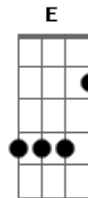

© ukulele-chords.com

F
Como em um sonho bom
G Am
Que eu tive com você
Dm F
E é sem som
G Am
Tudo bem se esquecer
Dm F
Que a saudade

G Am
É uma promessa que eu fiz
Dm F
Que na verdade

E
Minha linha sempre vai estar presa mesmo longe de ti

[Final] Am C Dm F