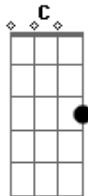

Não É Mais Inverno - Akaito

tom:

Intro: Am D F Am

Am C Dm
A distância é como entrar no mar
F Am
Sem ter uma direção

C Dm
Eu queria te encontrar
F
Por um instante

Am C Dm
Olhos verdes como decifrar?
F Am
A sua intensão

C Dm
Eu queria te amar

Acordes

© ukulele-chords.com

© ukulele-chords.com

© ukulele-chords.com

© ukulele-chords.com

© ukulele-chords.com

© ukulele-chords.com

© ukulele-chords.com

F
Como em um sonho bom
G Am
Que eu tive com você
Dm F
E é sem som
G Am
Tudo bem se esquecer
Dm F
Que a saudade

G Am
É uma promessa que eu fiz
Dm F
Que na verdade

E
Minha linha sempre vai estar presa mesmo longe de ti