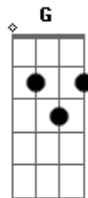

© ukulele-chords.com