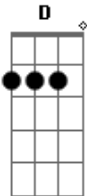

© ukulele-chords.com