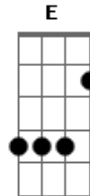

Não É Mais Inverno - Akaito

tom:

Intro: Am D F Am

Am C Dm
A distância é como entrar no mar
F Am
Sem ter uma direção

C Dm
Eu queria te encontrar
F
Por um instante

Am C Dm
Olhos verdes como decifrar?
F Am
A sua intensão

© ukulele-chords.com

F
Como em um sonho bom
G Am
Que eu tive com você
Dm F
E é sem som
G Am
Tudo bem se esquecer
Dm F
Que a saudade

G Am
É uma promessa que eu fiz
Dm F
Que na verdade

E
Minha linha sempre vai estar presa mesmo longe de ti