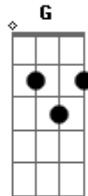

Não É Mais Inverno - Akaito

tom:

Intro: Am D F Am

Am C Dm
A distância é como entrar no mar
F Am
Sem ter uma direção

C Dm
Eu queria te encontrar
F
Por um instante

Am C Dm
Olhos verdes como decifrar?
F Am
A sua intensão

C Dm
Eu queria te amar

Acordes

© ukulele-chords.com

© ukulele-chords.com

© ukulele-chords.com

© ukulele-chords.com

© ukulele-chords.com

© ukulele-chords.com

© ukulele-chords.com

F
Como em um sonho bom
G Am
Que eu tive com você
Dm F
E é sem som
G Am
Tudo bem se esquecer
Dm F
Que a saudade

G Am
É uma promessa que eu fiz
Dm F
Que na verdade

E
Minha linha sempre vai estar presa mesmo longe de ti