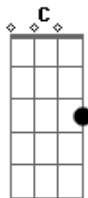

© ukulele-chords.com