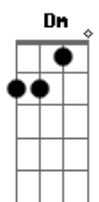

Não Ao Futebol Moderno - Carro Chefe

tom:
Dm

D Bb D Bb D Bb
Eu te ouvi com atenção, amigo
D Bb D Bb
Falar sobre as sombras
D Bb D Bb D F
Que a gente não vê, só sente
A F
Você e eu somos poeira
A F
Então por que continuo a lustrar meus móveis
A F

Espero que me convença
A F D Bb
A não ter mais medo de pensar na morte
D Bb D Bb D Bb D Bb D Bb
Anestesiado pela ignorância
D Bb D Bb D F
Do meu próprio fim
A F
Se você e eu somos poeira
A F
Então por que continuo a lustrar meus móveis
A F
Azar que não importa
A F Bb D
Tento ser a melhor pessoa pra mim mesmo

Acordes

© ukulele-chords.com