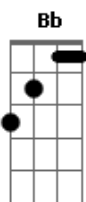

© ukulele-chords.com