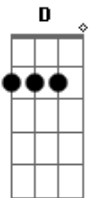

© ukulele-chords.com