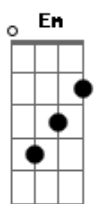

© ukulele-chords.com