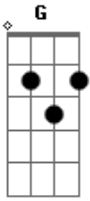

Nando XD - Sempre Te Amei

Tom: G

Quando eu te vejo^G
Tudo parece tão perfeito^C
Eu queria te provar^D
Que posso te amar^G
Deixa eu te guiar
Eu sei que eu consigo^C
Meu amor por você^D
É o meu ponto de equilíbrio^G
Sempre te amei
E sempre vou te amar^C
E agora eu estou pronto^D

Pra te conquistar^G
Em minha mente
Vejo seu rosto novamente^C
Você é a minha vida^D
Sempre será minha preferida^G
Vivo por você
Respiro por ti^C
Só com você^D
Que eu consigo ser feliz^G
Sempre te amei
E sempre vou te amar^C
E agora eu estou pronto^D
Pra te conquistar

Acordes

© ukulele-chords.com