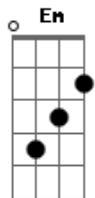

Nando Reis - Um Tiro No Coração (part. Pitty)

tom:

Intro: Em7 A7 Em7 A7
Em7 A7 Em7 A7

Em7 A7
Como um livro quando faltam páginas
Em7 A7
Some do epílogo a explicação
Em7 A7
No altar vazio, em silêncio, arde
Em7 A7
O suspiro dessa canção

(Em7 A7 Em7 A7)

Em7 A7
Eu fecho os vidros pelo fim da tarde
Em7 A7
E o sol sumindo deixa a escuridão
Em7 A7
Que cai tingindo em sangue a minha carne
Em7 A7
Um tiro no coração

D G
E despedaçou (ou)
D G
No asfalto um arco-íris dos seus lábios sem cor

D
E o que restou (ou)
G D G
Um armário sem vestidos, como um vaso sem flor

(Em7 A7 Em7 A7)

Em7 A7
O mar tranquilo agora se eleva
Em7 A7
E os utensílios ficam sem função
Em7 A7
Num lugar querido, agora eu ouço as trevas
Em7 A7
O motivo dessa canção
Em7 A7
Só eu sei, eu sei (eu sei), eu sei

Em7 A7
O sal em dunas que acumulam lágrimas
Em7 A7
O orvalho inunda a imensidão
Em7 A7
Está fugindo a minha Estrela D'alva
Em7 A7
No céu só escuridão

D G
Você me deixou(xou)
G D G
Eu vi você sair sem dizer pra onde foi

D
E o que restou(ou)
G D G
Vai ficar comigo e a saudade depois

Bm7 G Em7
Mas vou deixar a minha porta aberta

Acordes

© ukulele-chords.com