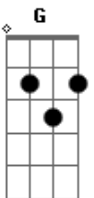

© ukulele-chords.com