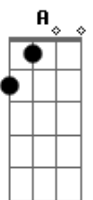

D G G A7sus4

Dentro de tudo que cabe em ti

(Intro)

(ponte)

(refrão 2x)

Acordes

© ukulele-chords.com

© ukulele-chords.com