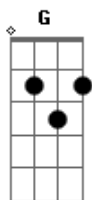

© ukulele-chords.com