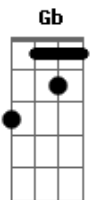

Nando Reis - Sutilmente

Tom: D

Capotraste na 4ª casa
(utilize o capo casa, caso não tiver um, mude o tom para Gb)

(variação intro / versos)

D - variação dos acordes D D D D

A - variação dos acordes A A A A A

D G G A7sus4

Dentro de tudo que cabe em ti

(Intro)

(ponte)

(refrão 2x)

Acordes

© ukulele-chords.com

© ukulele-chords.com