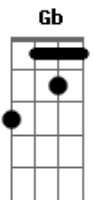

Nando Reis - Sutilmente

Tom: **D**

Capotraste na 4ª casa
(utilize o capo casa, caso não tiver um, mude o tom para **Gb**)

(variação intro / versos)

D - variação dos acordes **D D D D**

A - variação dos acordes **A A A A A**

D G G A7sus4

Dentro de tudo que cabe em ti

(Intro)

(ponte)

(refrão 2x)

Acordes

© ukulele-chords.com

© ukulele-chords.com