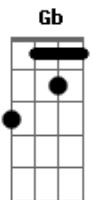

© ukulele-chords.com

© ukulele-chords.com