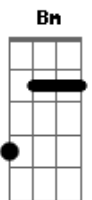

© ukulele-chords.com