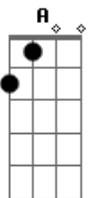

D G G A7sus4

Dentro de tudo que cabe em ti

(Intro)

(ponte)

(refrão 2x)

Acordes

© ukulele-chords.com

© ukulele-chords.com