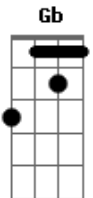

# Nando Reis - Sutilmente

Tom: **D**

Capotraste na 4ª casa  
(utilize o capo casa, caso não tiver um, mude o tom para **Gb** )

(variação intro / versos)

**D** - variação dos acordes **D D D D**

**A** - variação dos acordes **A A A A A**

Mas quando eu estiver morto suplico que não me mate não

**G G G**

Dentro de ti,

**G G**

dentro de ti

(refrão)

**D G G A7sus4**

Mesmo que o mundo acabe enfim

**D G G A7sus4**

Dentro de tudo que cabe em ti

(Intro)

(ponte)

(refrão 2x)