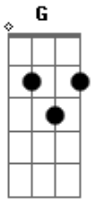

Nando Reis - Sua Impossível Chance

Tom: G

Introdução: (E G A)

(RIFF) -

(1o Parte)

E Só sorriu depois que chorou na véspera
E Com a mão na testa os olhos enxugou
E Sabe que sorrir é bom
E quem não detesta ?
E Sofrer a espera de quem sempre amou
C Há sempre a pequena chance
A De o impossível rolar
C Soterrar o mundo com uma avalanche
D Só pra que possa sobrar

RIFF

Repete 1o parte

(2o parte)

E Apenas eu
A E você
E Apenas eu
A E você, iê iê
E Apenas eu
Gbm E você
E Apenas eu
A E você , iê iê
E Bastaria pra que o mundo desse em qualquer lugar

RIFF

Repete 1o parte

Repete 2o parte

Vocal (E A)

Acordes

© ukulele-chords.com