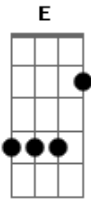

Nando Reis - Sua Impossível Chance

Tom: G

Introdução: (E G A)

(RIFF) -

(1o Parte)

E Só sorriu depois que chorou na véspera
 E Com a mão na testa os olhos enxugou
 E Sabe que sorrir é bom
 E quem não detesta ?
 E Sofrer a espera de quem sempre amou
 C Há sempre a pequena chance
 A De o impossível rolar
 C Soterrar o mundo com uma avalanche
 D Só pra que possa sobrar

RIFF

Repete 1o parte

(2o parte)

E Apenas eu
 A E você
 E Apenas eu
 A E você, iê iê
 E Apenas eu
 Gbm E você
 E Apenas eu
 A E você , iê iê
 E Bastaria pra que o mundo desse em qualquer lugar

RIFF

Repete 1o parte

Repete 2o parte

Vocal (E A)

Acordes

© ukulele-chords.com

© ukulele-chords.com

© ukulele-chords.com

© ukulele-chords.com

© ukulele-chords.com