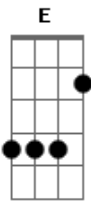

Nando Reis - Sua Impossível Chance

Tom: G

Introdução: (E G A)

(RIFF) -

(1o Parte)

E Só sorriu depois que chorou na véspera
E Com a mão na testa os olhos enxugou
E Sabe que sorrir é bom
E quem não detesta ?
E Sofrer a espera de quem sempre amou
C Há sempre a pequena chance
De o impossível rolar
Soterrar o mundo com uma avalanche
D Só pra que possa sobrar

RIFF

Repete 1o parte

(2o parte)

E Apenas eu
A E você
E Apenas eu
A E você, iê iê
E Apenas eu
Gbm E você
E Apenas eu
A E você , iê iê
E Bastaria pra que o mundo desse em qualquer lugar

RIFF

Repete 1o parte

Repete 2o parte

Vocal (E A)

Acordes

© ukulele-chords.com

© ukulele-chords.com

© ukulele-chords.com

© ukulele-chords.com

© ukulele-chords.com

© ukulele-chords.com

© ukulele-chords.com