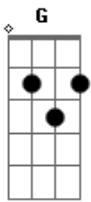

Nando Reis - Sua Impossível Chance

Tom: G

Introdução: (E G A)

(RIFF) -

(1o Parte)

E Só sorriu depois que chorou na véspera
E Com a mão na testa os olhos enxugou
E Sabe que sorrir é bom
E quem não detesta ?
E Sofrer a espera de quem sempre amou
C Há sempre a pequena chance
A De o impossível rolar
C Soterrar o mundo com uma avalanche
D Só pra que possa sobrar

RIFF

Repete 1o parte

(2o parte)

E Apenas eu
A E você
E Apenas eu
A E você, iê iê
E Apenas eu
Gbm E você
E Apenas eu
A E você , iê iê
E Bastaria pra que o mundo desse em qualquer lugar

RIFF

Repete 1o parte

Repete 2o parte

Vocal (E A)

Acordes

© ukulele-chords.com