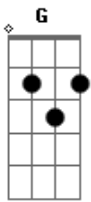

Nando Reis - Sua Impossível Chance

Tom: G

Introdução: (E G A)

(RIFF) -

(1o Parte)

E Só sorriu depois que chorou na véspera
 E Com a mão na testa os olhos enxugou
 E Sabe que sorrir é bom
 E quem não detesta ?
 E Sofrer a espera de quem sempre amou
 C Há sempre a pequena chance
 A De o impossível rolar
 C Soterrar o mundo com uma avalanche
 D Só pra que possa sobrar

RIFF

Repete 1o parte

(2o parte)

E
 Apenas eu
 A
 E você
 E
 Apenas eu
 A
 E você, iê iê
 E
 Apenas eu
 Gbm
 E você
 E
 Apenas eu
 A
 E você , iê iê
 E
 Bastaria pra que o mundo desse em qualquer lugar

RIFF

Repete 1o parte

Repete 2o parte

Vocal (E A)

Acordes

© ukulele-chords.com

© ukulele-chords.com

© ukulele-chords.com

© ukulele-chords.com