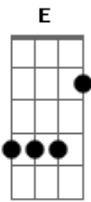

© ukulele-chords.com