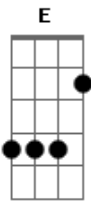

Nando Reis - Sua Impossível Chance

Tom: G

Introdução: (E G A)

(RIFF) -

(1o Parte)

E Só sorriu depois que chorou na véspera
 E Com a mão na testa os olhos enxugou
 E Sabe que sorrir é bom
 E quem não detesta ?
 E Sofrer a espera de quem sempre amou
 C Há sempre a pequena chance
 A De o impossível rolar
 C Soterrar o mundo com uma avalanche
 D Só pra que possa sobrar

RIFF

Repete 1o parte

(2o parte)

E
 Apenas eu
 A
 E você
 E
 Apenas eu
 A
 E você, iê iê
 E
 Apenas eu
 Gbm
 E você
 E
 Apenas eu
 A
 E você , iê iê
 E
 Bastaria pra que o mundo desse em qualquer lugar

RIFF

Repete 1o parte

Repete 2o parte

Vocal (E A)

Acordes

© ukulele-chords.com

© ukulele-chords.com

© ukulele-chords.com

© ukulele-chords.com