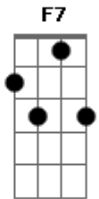

© ukulele-chords.com