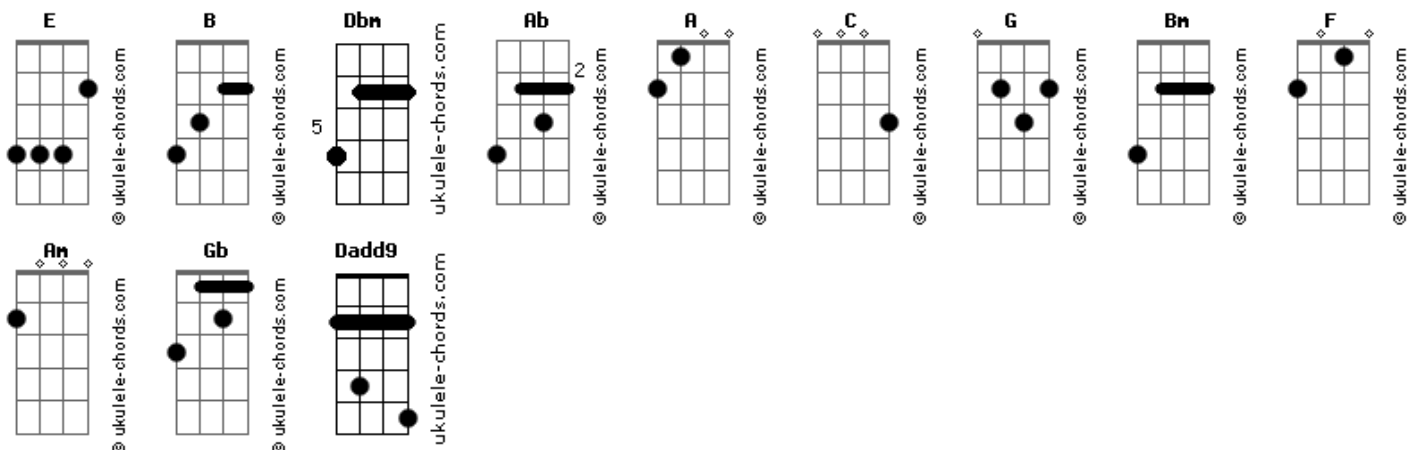

Nando Reis - Pra Musa

tom:

Intro: E B Dbm Ab
A C Dadd9 E

[Primeira Parte]

E B Dbm Ab
Oh, musa inspiradora
A C Dadd9 E
Minha solidão, vem povoar seus motivos
E B Dbm Ab
Qual língua flui na boca
A C Dadd9 E
E toda palavra renova o sentido

[Refrão]

G Bm F Am G
Que nunca é igual, não vai repetir
Bm F Am G
Não pode acabar, nunca chega ao fim
Bm F Am G
Não há nada igual quando vem aqui
Bm F
Não vai terminar

Acordes

(F E F E)
(Gb F Gb G)
(Ab A E)

[Segunda Parte]

E B Dbm Ab
Pra musa inspiradora
A C Dadd9 E
Fiz essa canção como o seu sorriso
E B Dbm Ab
Assim, caminha, voa
A C Dadd9 E
Não há solução, se tudo é possível

[Refrão]

G Bm F Am G
Que nunca é igual, não vou repetir
Bm F Am G
Não posso acabar, nunca chega ao fim
Bm F Am G
Não há nada igual, quando venho aqui
Bm F
Não vou terminar