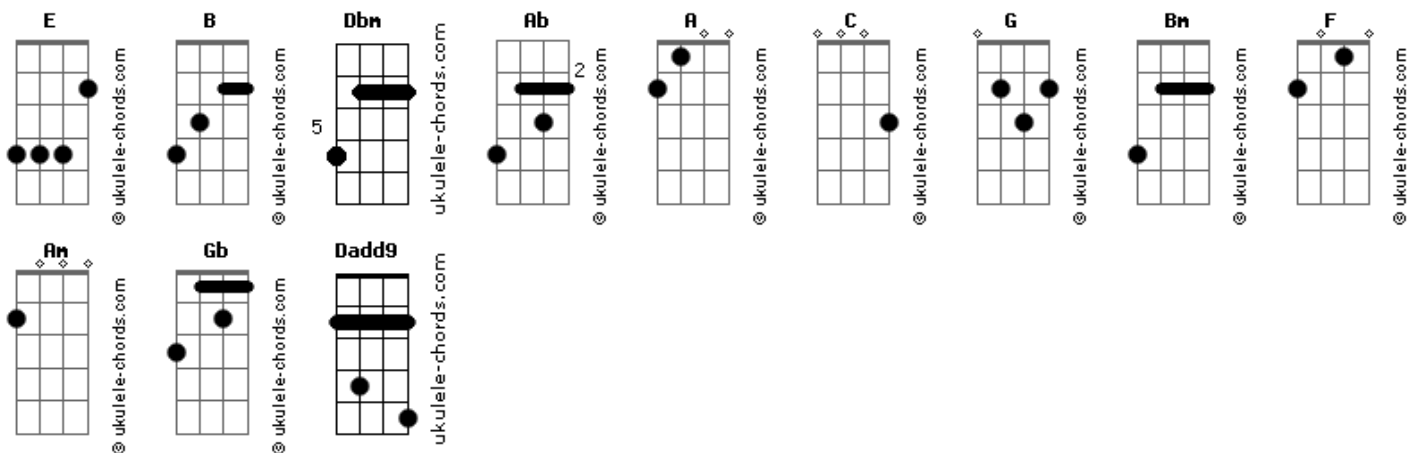

Nando Reis - Pra Musa

tom:

Intro: E B Dbm Ab
A C Dadd9 E

[Primeira Parte]

E B Dbm Ab
Oh, musa inspiradora
A C Dadd9 E
Minha solidão, vem povoar seus motivos
E B Dbm Ab
Qual língua flui na boca
A C Dadd9 E
E toda palavra renova o sentido

[Refrão]

G Bm F Am G
Que nunca é igual, não vai repetir
Bm F Am G
Não pode acabar, nunca chega ao fim
Bm F Am G
Não há nada igual quando vem aqui
Bm F
Não vai terminar

Acordes

(F E F E)
(Gb F Gb G)
(Ab A E)

[Segunda Parte]

E B Dbm Ab
Pra musa inspiradora
A C Dadd9 E
Fiz essa canção como o seu sorriso
E B Dbm Ab
Assim, caminha, voa
A C Dadd9 E
Não há solução, se tudo é possível

[Refrão]

G Bm F Am G
Que nunca é igual, não vou repetir
Bm F Am G
Não posso acabar, nunca chega ao fim
Bm F Am G
Não há nada igual, quando venho aqui
Bm F
Não vou terminar