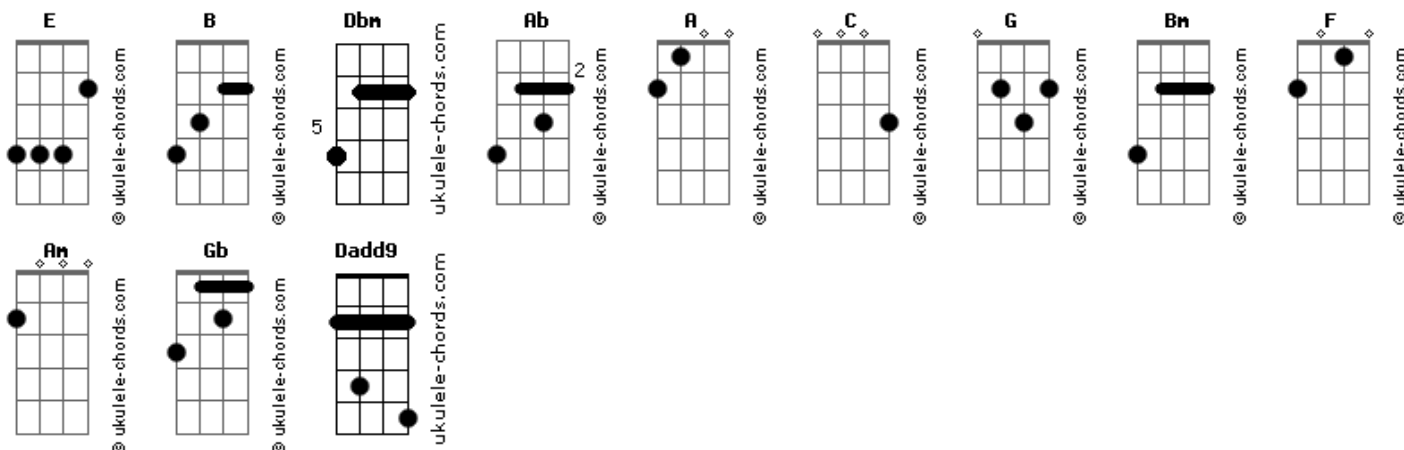

Nando Reis - Pra Musa

tom:

Intro: E B Dbm Ab
A C Dadd9 E

[Primeira Parte]

E B Dbm Ab
Oh, musa inspiradora
A C Dadd9 E
Minha solidão, vem povoar seus motivos
E B Dbm Ab
Qual língua flui na boca
A C Dadd9 E
E toda palavra renova o sentido

[Refrão]

G Bm F Am G
Que nunca é igual, não vai repetir
Bm F Am G
Não pode acabar, nunca chega ao fim
Bm F Am G
Não há nada igual quando vem aqui
Bm F
Não vai terminar

Acordes

(F E F E)
(Gb F Gb G)
(Ab A E)

[Segunda Parte]

E B Dbm Ab
Pra musa inspiradora
A C Dadd9 E
Fiz essa canção como o seu sorriso
E B Dbm Ab
Assim, caminha, voa
A C Dadd9 E
Não há solução, se tudo é possível

[Refrão]

G Bm F Am G
Que nunca é igual, não vou repetir
Bm F Am G
Não posso acabar, nunca chega ao fim
Bm F Am G
Não há nada igual, quando venho aqui
Bm F
Não vou terminar