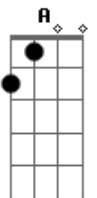

© ukulele-chords.com