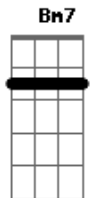

© ukulele-chords.com