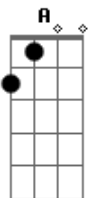

© ukulele-chords.com