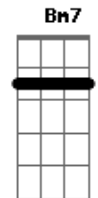

© ukulele-chords.com