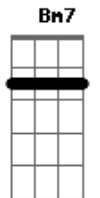

© ukulele-chords.com