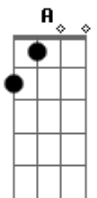

© ukulele-chords.com