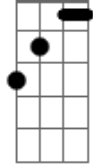

© ukulele-chords.com

Bb