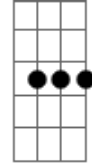

© ukulele-chords.com

Cn