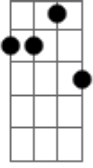

© ukulele-chords.com

Dn7