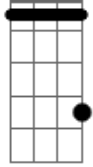

Db

© ukulele-chords.com

Dn

© ukulele-chords.com

Bn

© ukulele-chords.com

C

© ukulele-chords.com

Bb

© ukulele-chords.com

An

© ukulele-chords.com

G

© ukulele-chords.com

F

© ukulele-chords.com

E7

© ukulele-chords.com

Dn7

© ukulele-chords.com

Eb

© ukulele-chords.com

Ebn

© ukulele-chords.com

Cn

© ukulele-chords.com