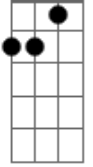

© ukulele-chords.com

Dn