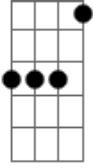

# Nando Reis - O Meu Posto

Tom: C

(intro) C Bb Am G C Bb F

C Bb  
Sinto muita saudade  
Essa é a verdade Am  
Não te vejo a metade G  
Do quanto quero lhe ver C Bb F

C Bb  
Se eu te vejo a metade Am  
Mais eu sinto saudade G  
Essa é a verdade C Bb F  
Quanto quero lhe ver

C Bb  
Quando a gente se fala Am  
Quando perco a fala G  
Eu te ouço e não falo F  
O que eu quero dizer

C  
Estou te amando de novo E7  
E o quarto lugar Am  
Pro meu posto F  
Já me deixou feliz

(intro)  
C Bb  
Hoje em outra cidade Am  
Amanhã na cidade G  
Eu te ligo de tarde C Bb F  
Você termina de ler

© ukulele-chords.com

**E7**

© ukulele-chords.com

**Dn7**

© ukulele-chords.com

**Eb**

© ukulele-chords.com

**Ebn**