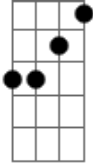

# Nando Reis - O Meu Posto

Tom: C

(intro) C Bb Am G C Bb F

C Bb  
Sinto muita saudade  
Essa é a verdade Am  
Não te vejo a metade G  
Do quanto quero lhe ver C Bb F

C Bb  
Se eu te vejo a metade Am  
Mais eu sinto saudade G  
Essa é a verdade C Bb F  
Quanto quero lhe ver

C Bb  
Quando a gente se fala Am  
Quando perco a fala G  
Eu te ouço e não falo F  
O que eu quero dizer

C  
Estou te amando de novo E7  
E o quarto lugar Am  
Pro meu posto F  
Já me deixou feliz

(intro)  
C Bb  
Hoje em outra cidade Am  
Amanhã na cidade G  
Eu te ligo de tarde C Bb F  
Você termina de ler

© ukulele-chords.com

**E7**

© ukulele-chords.com

**Dn7**

© ukulele-chords.com

**Eb**

© ukulele-chords.com

**Ebn**