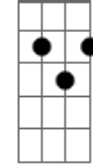

# Nando Reis - O Meu Posto

Tom: C

(intro) C Bb Am G C Bb F

C Bb  
Sinto muita saudade  
Essa é a verdade Am  
Não te vejo a metade G  
Do quanto quero lhe ver C Bb F

C Bb  
Se eu te vejo a metade Am  
Mais eu sinto saudade G  
Essa é a verdade C Bb F  
Quanto quero lhe ver

© ukulele-chords.com

**Bb**

© ukulele-chords.com

**An**

© ukulele-chords.com

**G**

© ukulele-chords.com

**F**