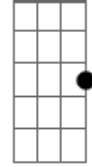

© ukulele-chords.com

C