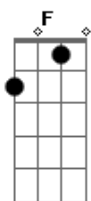

© ukulele-chords.com