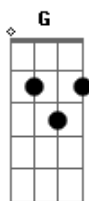

Nando Reis - No Recreio

tom:

Intro: D7 D

D7 D D7 D
Quer saber quando te olhei da piscina

D7 D D7 D
Se apoiando com a mão na borda

D D7 D D7 D
Fervendo a água que não era tão fria

D D7 A
E um azulejo se partiu porque a porta

Do nosso amor estava se abrindo

E os pés que dão por esse caminho

Vão terminar no altar

Eu só queria me casar

Com alguém igual a você

E alguém igual não há de ter

Então, quero mudar de lugar

Eu quero estar no lugar

Bb2 D7 A (A G Gbm A)
Só é possível te amar

Bb F A (A G Gbm A)
Escorre aos litros, o amor

[Solo] D7 A G Gbm A D D D D7

D7
E de que adianta tanta mobília

A
Se você não está comigo?

Bb2 D7 A (A G Gbm A)
Só é possível te amar

Bb F A (A G Gbm A)
Ouve os sinos, amor

Ouve os sinos, amor

Acordes

© ukulele-chords.com

© ukulele-chords.com

© ukulele-chords.com

© ukulele-chords.com

© ukulele-chords.com