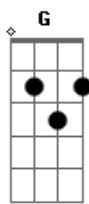

© ukulele-chords.com