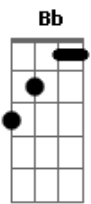

© ukulele-chords.com