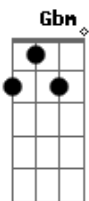

Bb2 D7 A (A G Gbm A)
Só é possível te amar

Bb F A (A G Gbm A)
Escorre aos litros, o amor

[Solo] D7 A G Gbm A D D D D7

D7
E de que adianta tanta mobília

A
Se você não está comigo?

Bb2 D7 A (A G Gbm A)
Só é possível te amar

Bb F A (A G Gbm A)
Ouve os sinos, amor

Ouve os sinos, amor

Acordes

© ukulele-chords.com

© ukulele-chords.com

© ukulele-chords.com

© ukulele-chords.com

© ukulele-chords.com