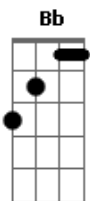

Nando Reis - No Recreio

tom:

Intro: D7 D

D7 D D7 D
Quer saber quando te olhei da piscina

D7 D D7 D
Se apoiando com a mão na borda

D D7 D D7 D
Fervendo a água que não era tão fria

D D7 A
E um azulejo se partiu porque a porta

Do nosso amor estava se abrindo

E os pés que dão por esse caminho

Vão terminar no altar

Eu só queria me casar

Com alguém igual a você

E alguém igual não há de ter

Então, quero mudar de lugar

Eu quero estar no lugar

Bb2 D7 A (A G Gbm A)
Só é possível te amar

Bb F A (A G Gbm A)
Escorre aos litros, o amor

[Solo] D7 A G Gbm A D D D D7

D7
E de que adianta tanta mobília

A
Se você não está comigo?

Bb2 D7 A (A G Gbm A)
Só é possível te amar

Bb F A (A G Gbm A)
Ouve os sinos, amor

Ouve os sinos, amor

Acordes

© ukulele-chords.com

© ukulele-chords.com

© ukulele-chords.com

© ukulele-chords.com

© ukulele-chords.com