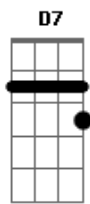

© ukulele-chords.com