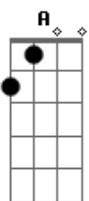

Bb2 D7 A (A G Gbm A)
Só é possível te amar

Bb F A (A G Gbm A)
Escorre aos litros, o amor

[Solo] D7 A G Gbm A D D D D7

D7
E de que adianta tanta mobília

A
Se você não está comigo?

Bb2 D7 A (A G Gbm A)
Só é possível te amar

Bb F A (A G Gbm A)
Ouve os sinos, amor

Ouve os sinos, amor

Acordes

© ukulele-chords.com

© ukulele-chords.com

© ukulele-chords.com

© ukulele-chords.com

© ukulele-chords.com