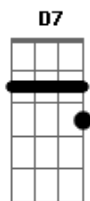

© ukulele-chords.com

© ukulele-chords.com