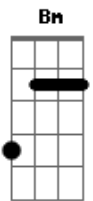

© ukulele-chords.com