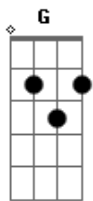

Nando Reis - N

Tom: G

Intro: G Bm Em
G Bm Em

G Bm Em
E agora, o que vou fazer?
Am Bm Am7 D D D
Se os seus lábios ainda estão molhando os lábios meus?
Am Bm Am7 D
E as lágrimas não secaram com o sol que fez?
G Bm Em
E agora como posso te esquecer?
Am Bm Am7 D D D
Se o teu cheiro ainda está no travesseiro?
Am Bm Am7 D
E o seu cabelo está enrolado no meu peito?

[Refrão]

C Bm Em
Espero que o tempo passe, espero que a semana acabe
D D D
Pra que eu possa te ver de novo
C Bm Em
Espero que o tempo voe, para que você retorne
A C
Pra que eu possa te abraçar, te beijar
G Bm Em G Bm Em
De novo

G Bm Em

E agora, como eu faço sem você?
Am Bm Am7 D D
Se o seu nome está gravado no meu braço como um selo?
Am Bm Am7 Em
Nossos nomes que tem o N como um elo
G Bm Em
E agora como posso te perder?
Am Bm Am7 D
Se o teu corpo ainda guarda o meu prazer?
Am Bm Am7 D
E o meu corpo está moldado com o teu?
C Bm Em
Espero que o tempo passe, espero que a semana acabe
D D
Pra que eu possa te ver de novo
C Bm Em
Espero que o tempo voe, para que você retorne
A
Pra que eu possa te abraçar
C Bm Em
Espero que o tempo passe, espero que a semana acabe
D D
Pra que eu possa te ver de novo
C Bm Em
Espero que o tempo voe, para que você retorne
A C
Pra que eu possa te abraçar, te beijar
G Bm Em G Bm Em
De novo

Acordes

© ukulele-chords.com