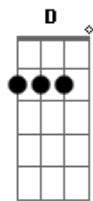

© ukulele-chords.com