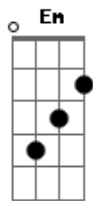

© ukulele-chords.com