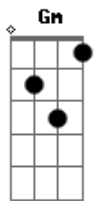

F Am Dm
E agora, como eu passo sem te ver?
Gm
Se o seu nome está gravado no

Gm7 C
meu braço como um selo?
Gm Gm7
Nossos nomes que tem o N
C
como um elo

F Am Dm
E agora como posso te perder?
Gm Gm7
Se o teu corpo ainda guarda o
C
meu prazer?
Gm Gm7
E o meu corpo está moldado
C
com o teu?

Bb
e te beijar
(introdução)
de novo

Solo final:

Acordes

© ukulele-chords.com

© ukulele-chords.com

© ukulele-chords.com

© ukulele-chords.com

© ukulele-chords.com