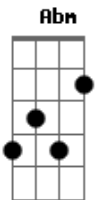

© ukulele-chords.com