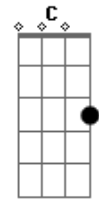

© ukulele-chords.com