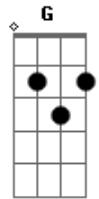

© ukulele-chords.com