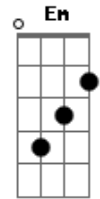

© ukulele-chords.com