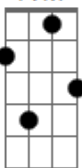

Nando Reis - Macapá

tom:

Intro: Am Bm A G Am G

Am Bm
Eu vou sair agora
Am Bm
E pela porta afora
G Am G Bm Am
Eu vou me declarar
Am Bm
Tu és meu porto, a horta
Am Bm
Balança a minha corda
G Am G Bm Am
É meu país, meu lar

Am Bm
As coisas que imaginei
Am Bm
As flores que eu cultivei
G Am G Bm Am
São pedacinhos
Am Bm
O coração é o órgão rei
Am Bm
Escreve suas próprias leis
G Am G Bm Am
Em pergaminhos

Acordes

F7M

© ukulele-chords.com