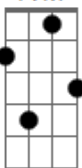

Nando Reis - Macapá

tom:

Intro: Am Bm A G Am G

Am Bm
 Eu vou sair agora
 Am Bm
 E pela porta afora
 G Am G Bm Am
 Eu vou me declarar
 Am Bm
 Tu és meu porto, a horta
 Am Bm
 Balança a minha corda
 G Am G Bm Am
 É meu país, meu lar

Am Bm
 As coisas que imaginei
 Am Bm
 As flores que eu cultivei
 G Am G Bm Am
 São pedacinhos
 Am Bm
 O coração é o órgão rei
 Am Bm
 Escreve suas próprias leis
 G Am G Bm Am
 Em pergaminhos

Acordes

F7M

Am Bm
 Cabelos no azulejo da parede branca
 C Bm
 Tapetes estendidos pelo nosso quarto
 Am Bm
 Caminho em ziguezague pelos quatro cantos
 C D
 Escrevo versos, sílabas perdidas do meu português arcaico

[Refrão]

G
 Pontilha o horizonte
 Am
 Onde o sol se põe
 C G Am G
 Desponta na estrela Luna o brilho do luar
 Am
 Eu vejo a floresta escura onde a luz se esconde
 C G
 Escrevo estes versos tortos, todos feitos
 Am
 Pra você em pleno voo
 C G
 Vindo de Belém pra Macapá