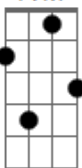

# Nando Reis - Macapá

tom:

Intro: Am Bm A G Am G

Am Bm  
 Eu vou sair agora  
 Am Bm  
 E pela porta afora  
 G Am G Bm Am  
 Eu vou me declarar  
 Am Bm  
 Tu és meu porto, a horta  
 Am Bm  
 Balança a minha corda  
 G Am G Bm Am  
 É meu país, meu lar

Am Bm  
 As coisas que imaginei  
 Am Bm  
 As flores que eu cultivei  
 G Am G Bm Am  
 São pedacinhos  
 Am Bm  
 O coração é o órgão rei  
 Am Bm  
 Escreve suas próprias leis  
 G Am G Bm Am  
 Em pergaminhos

© ukulele-chords.com

F7M Em Bbm7M Am  
 Aaaaaaaaaaahhhh, aaaaaaaaaahhhh, aaaaaaaaaahhhh

Am Bm  
 Cabelos no azulejo da parede branca  
 C Bm  
 Tapetes estendidos pelo nosso quarto  
 Am Bm  
 Caminho em ziguezague pelos quatro cantos  
 C D  
 Escrevo versos, sílabas perdidas do meu português arcaico

[Refrão]

G  
 Pontilha o horizonte  
 Am  
 Onde o sol se põe  
 C G Am G  
 Desponta na estrela Luna o brilho do luar  
 Am  
 Eu vejo a floresta escura onde a luz se esconde  
 C G  
 Escrevo estes versos tortos, todos feitos  
 Am  
 Pra você em pleno voo  
 C G  
 Vindo de Belém pra Macapá