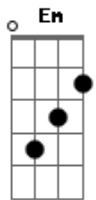

© ukulele-chords.com