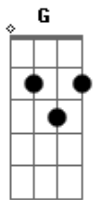

© ukulele-chords.com