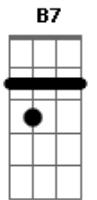

© ukulele-chords.com