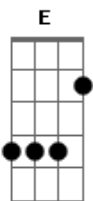

Nando Reis - Inimitável

Tom: A
Intro: A E D (D E A)

A E D
Não é possível que a gente não encontre um caminho
D E D A
Uma forma de se entender
E
Você diz que chegou ao limite
D D E D A
Não basta o limite da vida que vai findar?

E D A
Eu não posso acreditar

E D
Meu interesse maior é quando me pergunto

E
Onde ela quer chegar?

D
Se vamos todos morrer

A E D
Então vamos tratar de viver Ê-ê ê-ê ê-ê
A E D (D E A)
Na na-na na-na na-na

ponte: E E7 E E7 D (2x)

A E D
Ê ê-ê ê-ê ê-ê
A E D (D E A)
Na na-na na-na na-na

repete segunda parte e refrão
repete ponte (Quero se você quer - quer se eu quero)

Acordes

© ukulele-chords.com

© ukulele-chords.com

© ukulele-chords.com