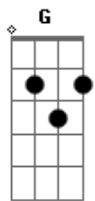

Nando Reis - Eu e a Felicidade

Tom: A

Intro: A G D

A G D
E afinal ela quer me entregar

Ou não quer?

A G D
Um beijo letal

E some no espaço

A G D
E afinal de onde vem

A G D
Vestida de noiva

De véu e grinalda

A G
E sem explicar eu olhei para baixo

D
E vi no terreiro

A G
Um trevo de cinco folhas

Que é muito mais raro

Gb D
E eu entrei numa astronave

Gb D
E eu entrei numa astronave

A G
Nesse mundo pequeno

D
De tempo e espaço

Db A
Ela só vem dizer que quem nasceu já conquistou

G D A
O reino de Deus é um direito

(E G E G E G E G A)

Não é um milagre

Acordes

© ukulele-chords.com