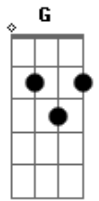

Nando Reis - Eu e a Felicidade

Tom: A

Intro: A G D

A G D
E afinal ela quer me entregar

Ou não quer?

A G D
Um beijo letal

E some no espaço

A G D
E afinal de onde vem

A G D
Vestida de noiva

De véu e grinalda

A G
E sem explicar eu olhei para baixo

D
E vi no terreiro

A G
Um trevo de cinco folhas

Que é muito mais raro

Gb D
E eu entrei numa astronave

Gb D
E eu entrei numa astronave

A G D
E sem avental, sem sapato ou gravata flutuei, levitei

A G
Muito acima do asfalto

D
Eu e a felicidade

Db A
Que depois de me ver mostrou seu rosto e acenou

Db A
Depois disse adeus, beijou minha boca e abençoou

A G
Nesse mundo pequeno

D
De tempo e espaço

Db A
Ela só vem dizer que quem nasceu já conquistou

G D A
O reino de Deus é um direito
(E G E G E G E G A)

Não é um milagre

Acordes

© ukulele-chords.com

© ukulele-chords.com