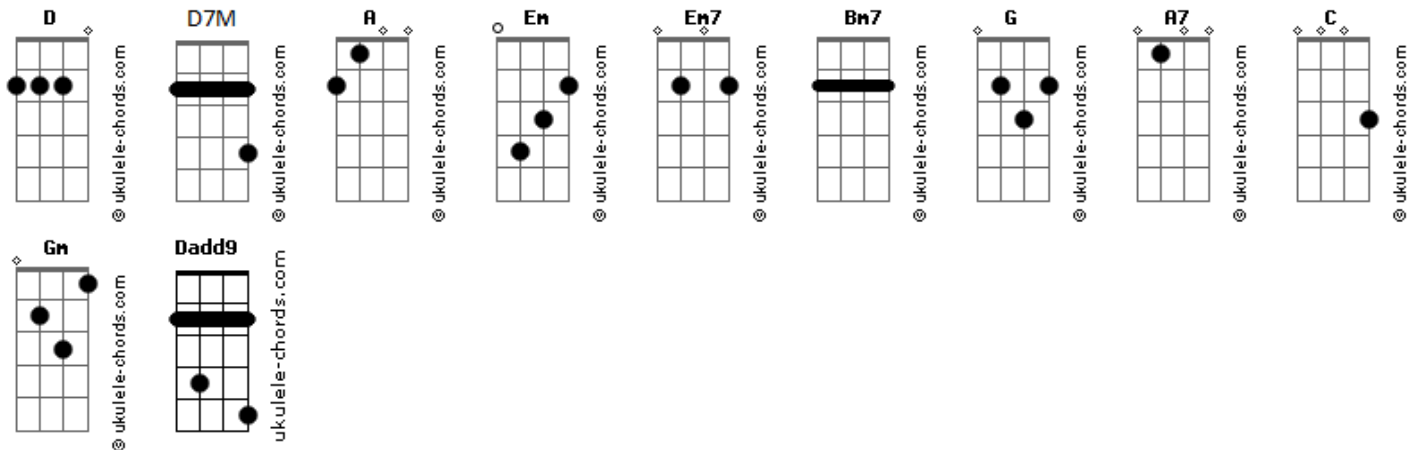

Nando Reis - Espatódea

tom:
D

Intro:

[Primeira Parte]

D7M **D**
Minha flor
D **D**
Minha cor
A
Minha cara
D7M **D**
Quarta estrela
D **D**
Letras, três
A
Uma estrada

[Refrão]

Em **Em7** **Em7**
Não sei se o mundo é bão
A **Dadd9** **Dadd9**
Mas ele ficou melhor
Bm7 **Bm7**
Quando você chegou
G (**G** **D** **Em**)
E perguntou
A **A7** **A**
Tem lugar pra mim?

[Segunda Parte]

D7M **D**
Espatódea
D **D**
Gineceu
A
Cor de pólen
D7M **D**
Sol do dia
D **D**
Nuvem branca
A

Acordes

Sem sardas

[Refrão]

Em **Em7** **Em7**
Não sei quanto mundo é bão
A **Dadd9** **Dadd9**
Mas ele está melhor
Bm7 **Bm7**
Desde que você chegou
G (**G** **D** **Em**)
E explicou
C **Dadd9**
O mundo pra mim

[Ponte]

G **Gm**
Não sei se esse mundo está são
Dadd9 **Dadd9** **Bm7** **Bm7**
Mas pro mundo que eu vim já não era
G **A7**
Meu mundo não teria razão
D7M
Se não fosse a Zoé

(**D** **D** **D** **A**)
(**D7M** **D** **D** **D** **A**)

[Refrão]

Em **Em7** **Em7**
Não sei se o mundo é bão
A **Dadd9** **Dadd9**
Mas ele está melhor
Bm7 **Bm7**
Desde que você chegou
G (**G** **D** **Em**)
E explicou
C **Dadd9**
O mundo pra mim

[Final]

G **Gm**
Não sei se esse mundo está são
Dadd9 **Dadd9** **Bm7** **Bm7**
Mas pro mundo que eu vim já não era
G **A7**
Meu mundo não teria razão
D7M **Gm** **Dadd9**
Se não fosse a Zoé