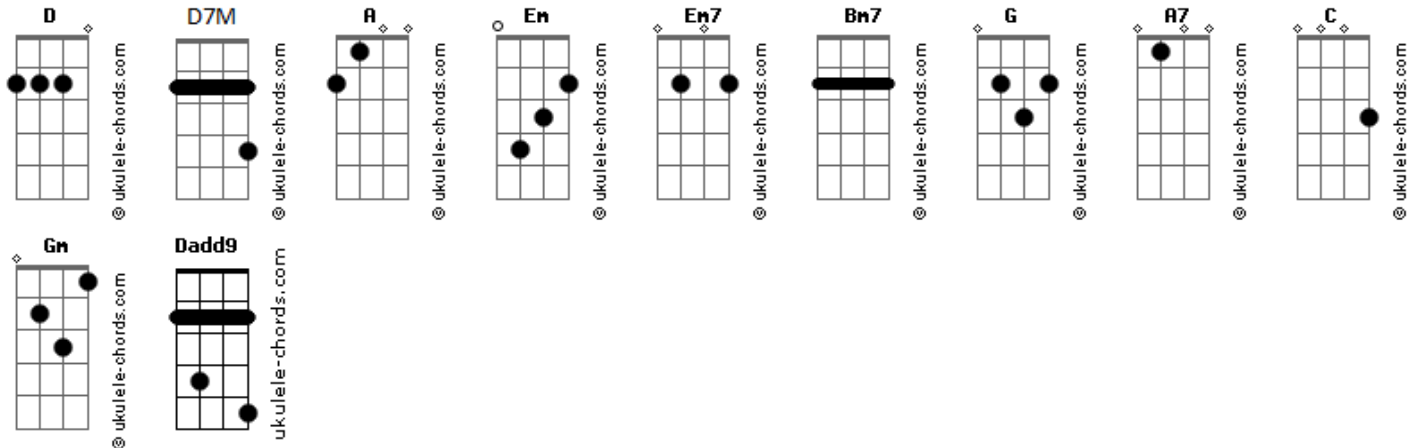

Nando Reis - Espatódea

tom:
D

Intro:

[Primeira Parte]

D7M **D**
Minha flor
D **D**
Minha cor
A
Minha cara
D7M **D**
Quarta estrela
D **D**
Letras, três
A
Uma estrada

[Refrão]

Em **Em7** **Em7**
Não sei se o mundo é bão
A **Dadd9** **Dadd9**
Mas ele ficou melhor
Bm7 **Bm7**
Quando você chegou
G (**G** **D** **Em**)
E perguntou
A **A7** **A**
Tem lugar pra mim?

[Segunda Parte]

D7M **D**
Espatódea
D **D**
Gineceu
A
Cor de pólen
D7M **D**
Sol do dia
D **D**
Nuvem branca
A

Acordes

Sem sardas

[Refrão]

Em **Em7** **Em7**
Não sei quanto mundo é bão
A **Dadd9** **Dadd9**
Mas ele está melhor
Bm7 **Bm7**
Desde que você chegou
G (**G** **D** **Em**)
E explicou
C **Dadd9**
O mundo pra mim

[Ponte]

G **Gm**
Não sei se esse mundo está são
Dadd9 **Dadd9** **Bm7** **Bm7**
Mas pro mundo que eu vim já não era
G **A7**
Meu mundo não teria razão
D7M
Se não fosse a Zoé
(**D** **D** **D** **A**)
(**D7M** **D** **D** **D** **A**)
[Refrão]

Em **Em7** **Em7**
Não sei se o mundo é bão
A **Dadd9** **Dadd9**
Mas ele está melhor
Bm7 **Bm7**
Desde que você chegou
G (**G** **D** **Em**)
E explicou
C **Dadd9**
O mundo pra mim

[Final]

G **Gm**
Não sei se esse mundo está são
Dadd9 **Dadd9** **Bm7** **Bm7**
Mas pro mundo que eu vim já não era
G **A7**
Meu mundo não teria razão
D7M **Gm** **Dadd9**
Se não fosse a Zoé