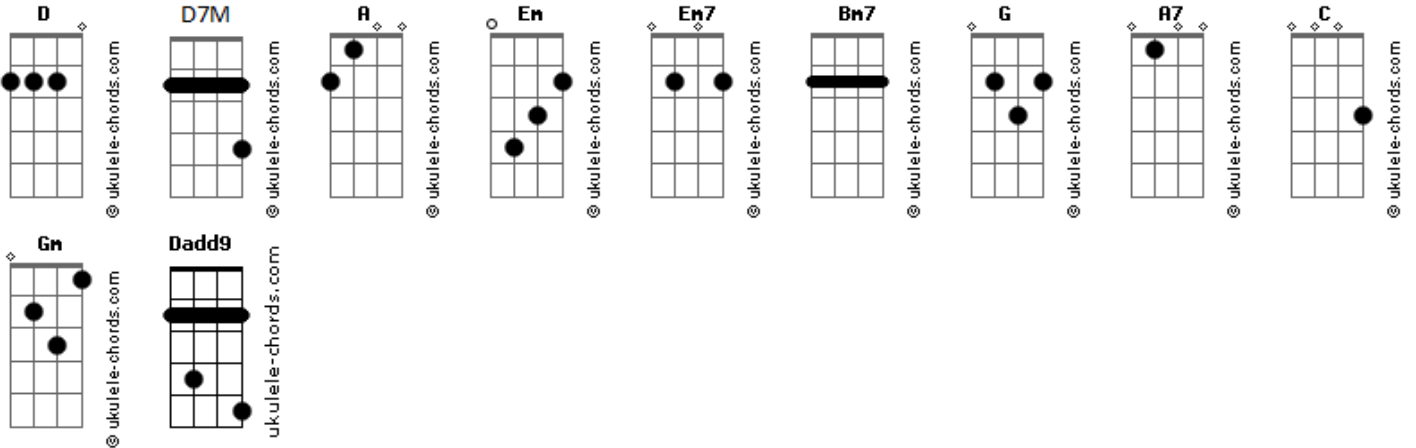

Nando Reis - Espatódea

tom:
D

Intro:

[Primeira Parte]

D7M D
Minha flor
D D
Minha cor
A
Minha cara
D7M D
Quarta estrela
D D
Letras, três
A
Uma estrada

[Refrão]

Em Em7 Em7
Não sei se o mundo é bão
A Dadd9 Dadd9
Mas ele ficou melhor
Bm7 Bm7
Quando você chegou
G (G D Em)
E perguntou
A A7 A
Tem lugar pra mim?

[Segunda Parte]

D7M D
Espatódea
D D
Gineceu
A
Cor de pólen
D7M D
Sol do dia
D D
Nuvem branca
A

Acordes

Sem sardas

[Refrão]

Em Em7 Em7
Não sei quanto mundo é bão
A Dadd9 Dadd9
Mas ele está melhor
Bm7 Bm7
Desde que você chegou
G (G D Em)
E explicou
C Dadd9
O mundo pra mim

[Ponte]

G Gm
Não sei se esse mundo está são
Dadd9 Dadd9 Bm7 Bm7
Mas pro mundo que eu vim já não era
G A7
Meu mundo não teria razão
D7M
Se não fosse a Zoé
(D D D A)
(D7M D D D A)

[Refrão]

Em Em7 Em7
Não sei se o mundo é bão
A Dadd9 Dadd9
Mas ele está melhor
Bm7 Bm7
Desde que você chegou
G (G D Em)
E explicou
C Dadd9
O mundo pra mim

[Final]

G Gm
Não sei se esse mundo está são
Dadd9 Dadd9 Bm7 Bm7
Mas pro mundo que eu vim já não era
G A7
Meu mundo não teria razão
D7M Gm Dadd9
Se não fosse a Zoé