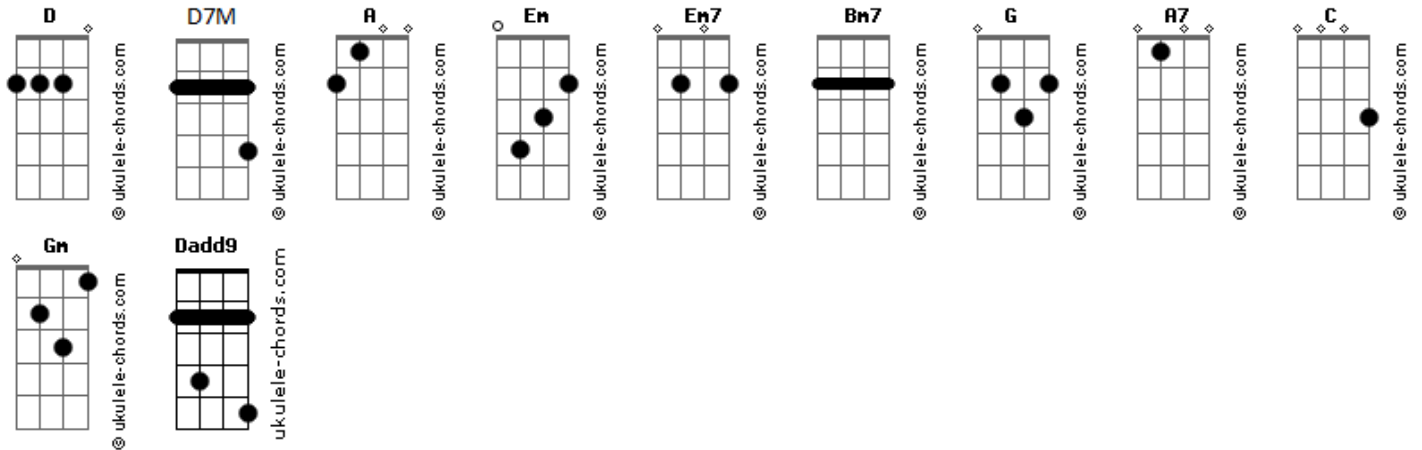

Nando Reis - Espatódea

tom:
D

Intro:

[Primeira Parte]

D7M **D**
Minha flor
D **D**
Minha cor
A
Minha cara
D7M **D**
Quarta estrela
D **D**
Letras, três
A
Uma estrada

[Refrão]

Em **Em7** **Em7**
Não sei se o mundo é bão
A **Dadd9** **Dadd9**
Mas ele ficou melhor
Bm7 **Bm7**
Quando você chegou
G (**G** **D** **Em**)
E perguntou
A **A7** **A**
Tem lugar pra mim?

[Segunda Parte]

D7M **D**
Espatódea
D **D**
Gineceu
A
Cor de pólen
D7M **D**
Sol do dia
D **D**
Nuvem branca
A

Acordes

Sem sardas

[Refrão]

Em **Em7** **Em7**
Não sei quanto mundo é bão
A **Dadd9** **Dadd9**
Mas ele está melhor
Bm7 **Bm7**
Desde que você chegou
G (**G** **D** **Em**)
E explicou
C **Dadd9**
O mundo pra mim

[Ponte]

G **Gm**
Não sei se esse mundo está são
Dadd9 **Dadd9** **Bm7** **Bm7**
Mas pro mundo que eu vim já não era
G **A7**
Meu mundo não teria razão
D7M
Se não fosse a Zoé
(**D** **D** **D** **A**)
(**D7M** **D** **D** **D** **A**)

[Refrão]

Em **Em7** **Em7**
Não sei se o mundo é bão
A **Dadd9** **Dadd9**
Mas ele está melhor
Bm7 **Bm7**
Desde que você chegou
G (**G** **D** **Em**)
E explicou
C **Dadd9**
O mundo pra mim

[Final]

G **Gm**
Não sei se esse mundo está são
Dadd9 **Dadd9** **Bm7** **Bm7**
Mas pro mundo que eu vim já não era
G **A7**
Meu mundo não teria razão
D7M **Gm** **Dadd9**
Se não fosse a Zoé