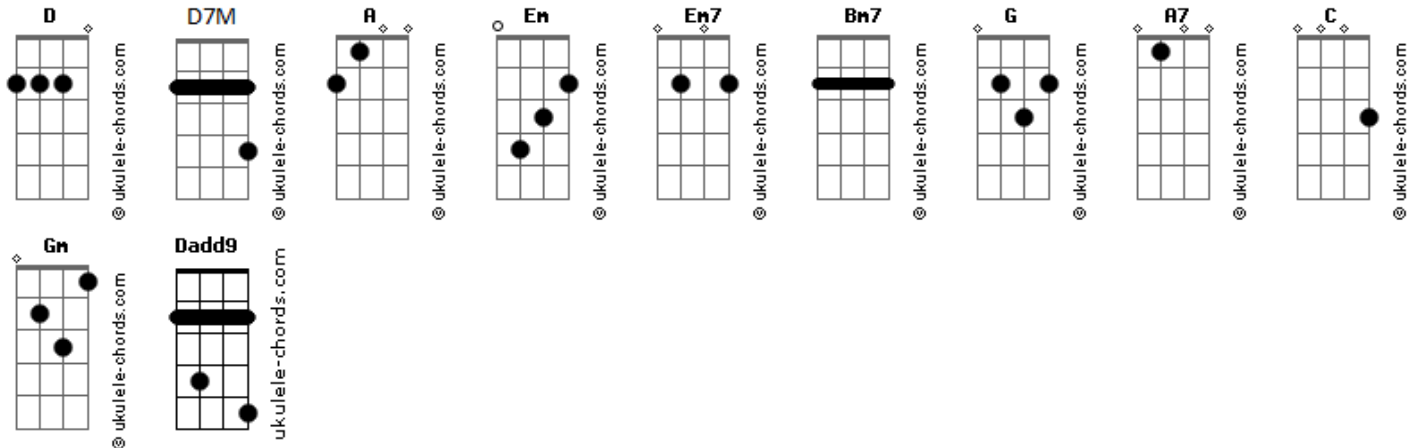

# Nando Reis - Espatódea

tom:  
D

Intro:

[Primeira Parte]

**D7M** **D**  
Minha flor  
**D** **D**  
Minha cor  
**A**  
Minha cara  
**D7M** **D**  
Quarta estrela  
**D** **D**  
Letras, três  
**A**  
Uma estrada

[Refrão]

**Em** **Em7** **Em7**  
Não sei se o mundo é bão  
**A** **Dadd9** **Dadd9**  
Mas ele ficou melhor  
**Bm7** **Bm7**  
Quando você chegou  
**G** ( **G** **D** **Em** )  
E perguntou  
**A** **A7** **A**  
Tem lugar pra mim?

[Segunda Parte]

**D7M** **D**  
Espatódea  
**D** **D**  
Gineceu  
**A**  
Cor de pólen  
**D7M** **D**  
Sol do dia  
**D** **D**  
Nuvem branca  
**A**

## Acordes

Sem sardas

[Refrão]

**Em** **Em7** **Em7**  
Não sei quanto mundo é bão  
**A** **Dadd9** **Dadd9**  
Mas ele está melhor  
**Bm7** **Bm7**  
Desde que você chegou  
**G** ( **G** **D** **Em** )  
E explicou  
**C** **Dadd9**  
O mundo pra mim