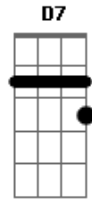

Nando Reis - Do Itaim Para O Candéal

Tom: G

A D
 Eu vim de São Paulo
 A D
 Do Itaim para o Candéal
 A D
 O canto do galo
 A D
 Em todo o canto do mundo é igual

 G
 Eu vi
 C G
 A ladeira deitar
 C G
 Lavadeira chorar
 C G C
 Mamadeira quero sim

 A D
 Eu gosto de tocar no rádio

A D
 O que parece o óbvio é o fundamental
 A D
 Pegou tesouro no Pelô o plágio
 A D
 Nessa nação tudo é regional

 G
 Eu vi
 C G
 A peneira coar
 C G
 A mangueira passar
 C G C
 Quarta-feira até o fim

 A Bm
 Eu vou, eu vou
 C D7
 Até onde está meu amigo

 A
 Pra lhe abraçar

Acordes

© ukulele-chords.com

© ukulele-chords.com

© ukulele-chords.com

© ukulele-chords.com

© ukulele-chords.com