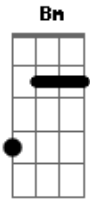

Nando Reis - Do Itaim Para O Candéal

Tom: G

A D
 Eu vim de São Paulo
 A D
 Do Itaim para o Candéal
 A D
 O canto do galo
 A D
 Em todo o canto do mundo é igual

 G
 Eu vi
 C G
 A ladeira deitar
 C G
 Lavadeira chorar
 C G C
 Mamadeira quero sim

 A D
 Eu gosto de tocar no rádio

A D
 O que parece o óbvio é o fundamental
 A D
 Pegou tesouro no Pelô o plágio
 A D
 Nessa nação tudo é regional

 G
 Eu vi
 C G
 A peneira coar
 C G
 A mangueira passar
 C G C
 Quarta-feira até o fim

 A Bm
 Eu vou, eu vou
 C D7
 Até onde está meu amigo

 A
 Pra lhe abraçar

Acordes

© ukulele-chords.com

© ukulele-chords.com

© ukulele-chords.com

© ukulele-chords.com

© ukulele-chords.com