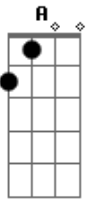

© ukulele-chords.com