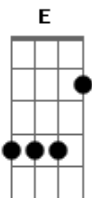

© ukulele-chords.com