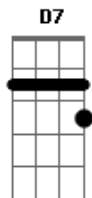

© ukulele-chords.com