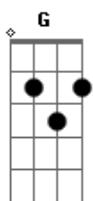

Nando Reis - All Star

Tom: G

Intro 4x: E7M A7M

E7M A7M
Estranho seria se eu não me apaixonasse por você
E7M A7M
O sal viria doce para os novos lábios
E7M A7M
Colombo procurou as Índias mas a Terra avisto em você
E7M A7M
O som que eu ouço são as gírias do seu vocabulário

(refrão)

C D E
Estranho é gostar tanto do seu All Star azul

C D
Estranho é pensar que o bairro das
G G Em7
Laranjeiras Satisfeito, sorri

Quando chego ali

G Am7
E entro no elevador

Aperto o doze que é o seu andar

G Em7
Não vejo a hora de te encontrar

E continuar aquela conversa

G Am7
Que não terminamos ontem

E7M A7M
Ficou pra hoje

E7M A7M
Estranho, mas já me sinto como um velho amigo seu

E7M A7M
Seu All Star azul combina com o meu, preto, de cano alto

E7M A7M

Se o homem já pisou na Lua como eu ainda não tenho o seu endereço?

E7M A7M
O tom que eu canto as minhas músicas pra tua voz parece exato

(refrão)

C D E
Estranho é gostar tanto do seu All Star azul

C D
Estranho é pensar que o bairro das
G G Em7
Laranjeiras Satisfeito, sorri

Quando chego ali

G Am7
E entro no elevador

Aperto o doze que é o seu andar

G Em7
Não vejo a hora de te encontrar

E continuar aquela conversa

G Am7
Que não terminamos ontem

G G Em7
Laranjeiras Satisfeito, sorri

Quando chego ali

G Am7
E entro no elevador

Aperto o doze que é o seu andar

G Em7
Não vejo a hora de te encontrar

E continuar aquela conversa

G Am7
Que não terminamos ontem

E7M A7M E7M A7M
ficou pra hoje

Acordes

© ukulele-chords.com