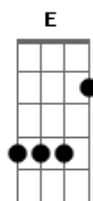

Nando Reis - All Star

Tom: G

Intro 4x: E7M A7M

E7M A7M
Estranho seria se eu não me apaixonasse por você
E7M A7M
O sal viria doce para os novos lábios
E7M A7M
Colombo procurou as Índias mas a Terra avisto em você
E7M A7M
O som que eu ouço são as gírias do seu vocabulário

C D
Estranho é pensar que o bairro das
G G Em7
Laranjeiras Satisfeito, sorri

Quando chego ali

G Am7
E entro no elevador

Aperto o doze que é o seu andar

G Em7
Não vejo a hora de te encontrar

E continuar aquela conversa

G Am7
Que não terminamos ontem

G G Em7
Laranjeiras Satisfeito, sorri

Quando chego ali

G Am7
E entro no elevador

Aperto o doze que é o seu andar

G Em7
Não vejo a hora de te encontrar

E continuar aquela conversa

G Am7
Que não terminamos ontem

E7M A7M E7M A7M
ficou pra hoje

Acordes

© ukulele-chords.com

© ukulele-chords.com

© ukulele-chords.com

© ukulele-chords.com

© ukulele-chords.com