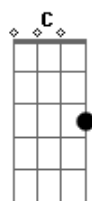

G Am7
Que não terminamos ontem

G G Em7
Laranjeiras Satisfeito, sorri

Quando chego ali

G Am7
E entro no elevador

Aperto o doze que é o seu andar

G Em7
Não vejo a hora de te encontrar

E continuar aquela conversa

G Am7
Que não terminamos ontem

E7M A7M E7M A7M
ficou pra hoje

Acordes

© ukulele-chords.com

© ukulele-chords.com

© ukulele-chords.com

© ukulele-chords.com

© ukulele-chords.com