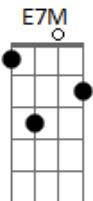

© ukulele-chords.com