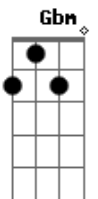

© ukulele-chords.com