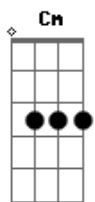

© ukulele-chords.com