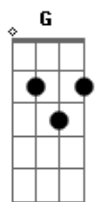

Nando Oficial - Saudade

Tom: G
Intro: G D Am C

G D
Se o coração não sabe mais o que dizer
Bm C
Nem a razão vai nos mostrar o que fazer
G Bm
Quando percebi pude sentir sem ter que ver
C Cm
Te achar e me perder, me permitir sem entender

(Am C G D)
A noite vai e o tempo não traz mais
O teu sorriso lindo, aquela vibe boa
Na vida tudo que foi bom é pra ficar
Não tem como apagar, tá vivo na memória

REFRÃO
(G D Am C)
Saudade bateu entrou na contramão
Guardo aquela foto feita no portão
Tenho a impressão que ainda estou ali
Nessa mão incerta agora eu vou seguir, por aí

(Intro)

G D
Quando a razão não sabe mais o que dizer

Bm C
O coração nos mostra o que fazer
G Bm
Me diz como eu te encontro, me mande um sinal
C Cm
Invento mil motivos, pra nunca ter final

(Am C G D)
Ah que vontade de te ver com a cara brava
E sentir seu cheiro quando você me abraçava
Na vida tudo que foi bom é pra ficar
Não tem como apagar, tá vivo na memória

REFRÃO
(G D Am C)
Saudade bateu entrou na contramão
Guardo aquela foto feita no portão
Tenho a impressão que ainda estou ali
Nessa mão incerta agora eu vou seguir

G D
Saudade bateu entrou na contramão
Am C
Guardo aquela foto feita no portão
G D
Tenho a impressão que ainda estou ali
Am C Cm
Nessa mão incerta agora eu vou seguuuuuuir, por aí

Acordes

© ukulele-chords.com