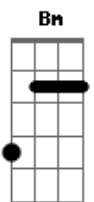

© ukulele-chords.com