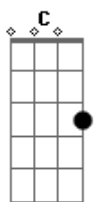

© ukulele-chords.com