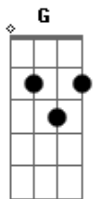

Nando Oficial - Saudade

Tom: G
Intro: G D Am7 C

G D
Se o coração não sabe mais o que dizer
Bm7 C
Nem a razão vai nos mostrar o que fazer
G Bm7
Quando percebi pude sentir sem ter que ver
C Cm7
Te achar e me perder, me permitir sem entender

(Am7 C G D)
A noite vai e o tempo não traz mais
O teu sorriso lindo, aquela vibe boa
Na vida tudo que foi bom é pra ficar
Não tem como apagar, tá vivo na memória

REFRÃO
(G D Am7 C)
Saudade bateu entrou na contramão
Guardo aquela foto feita no portão
Tenho a impressão que ainda estou ali
Nessa mão incerta agora eu vou seguir, por aí

(Intro)

G D
Quando a razão não sabe mais o que dizer

Bm7 C
O coração nos mostra o que fazer
G Bm7
Me diz como eu te encontro, me mande um sinal
C Cm7
Invento mil motivos, pra nunca ter final

(Am7 C G D)
Ah que vontade de te ver com a cara brava
E sentir seu cheiro quando você me abraçava
Na vida tudo que foi bom é pra ficar
Não tem como apagar, tá vivo na memória

REFRÃO
(G D Am7 C)
Saudade bateu entrou na contramão
Guardo aquela foto feita no portão
Tenho a impressão que ainda estou ali
Nessa mão incerta agora eu vou seguir

G D
Saudade bateu entrou na contramão
Am7 C
Guardo aquela foto feita no portão
G D
Tenho a impressão que ainda estou ali
Am7 C Cm7
Nessa mão incerta agora eu vou seguiiiiiiir, por aí

Acordes

© ukulele-chords.com