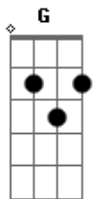

Nando Oficial - Saudade

Tom: G
Intro: G D Am7 C

G D
Se o coração não sabe mais o que dizer
Bm7 C
Nem a razão vai nos mostrar o que fazer
G Bm7
Quando percebi pude sentir sem ter que ver
C Cm7
Te achar e me perder, me permitir sem entender

(Am7 C G D)
A noite vai e o tempo não traz mais
O teu sorriso lindo, aquela vibe boa
Na vida tudo que foi bom é pra ficar
Não tem como apagar, tá vivo na memória

REFRÃO
(G D Am7 C)
Saudade bateu entrou na contramão
Guardo aquela foto feita no portão
Tenho a impressão que ainda estou ali
Nessa mão incerta agora eu vou seguir, por aí

(Intro)

G D
Quando a razão não sabe mais o que dizer

Bm7 C
O coração nos mostra o que fazer
G Bm7
Me diz como eu te encontro, me mande um sinal
C Cm7
Invento mil motivos, pra nunca ter final

(Am7 C G D)
Ah que vontade de te ver com a cara brava
E sentir seu cheiro quando você me abraçava
Na vida tudo que foi bom é pra ficar
Não tem como apagar, tá vivo na memória

REFRÃO
(G D Am7 C)
Saudade bateu entrou na contramão
Guardo aquela foto feita no portão
Tenho a impressão que ainda estou ali
Nessa mão incerta agora eu vou seguir

G D
Saudade bateu entrou na contramão
Am7 C
Guardo aquela foto feita no portão
G D
Tenho a impressão que ainda estou ali
Am7 C Cm7
Nessa mão incerta agora eu vou seguiiiiiir, por aí

Acordes

© ukulele-chords.com